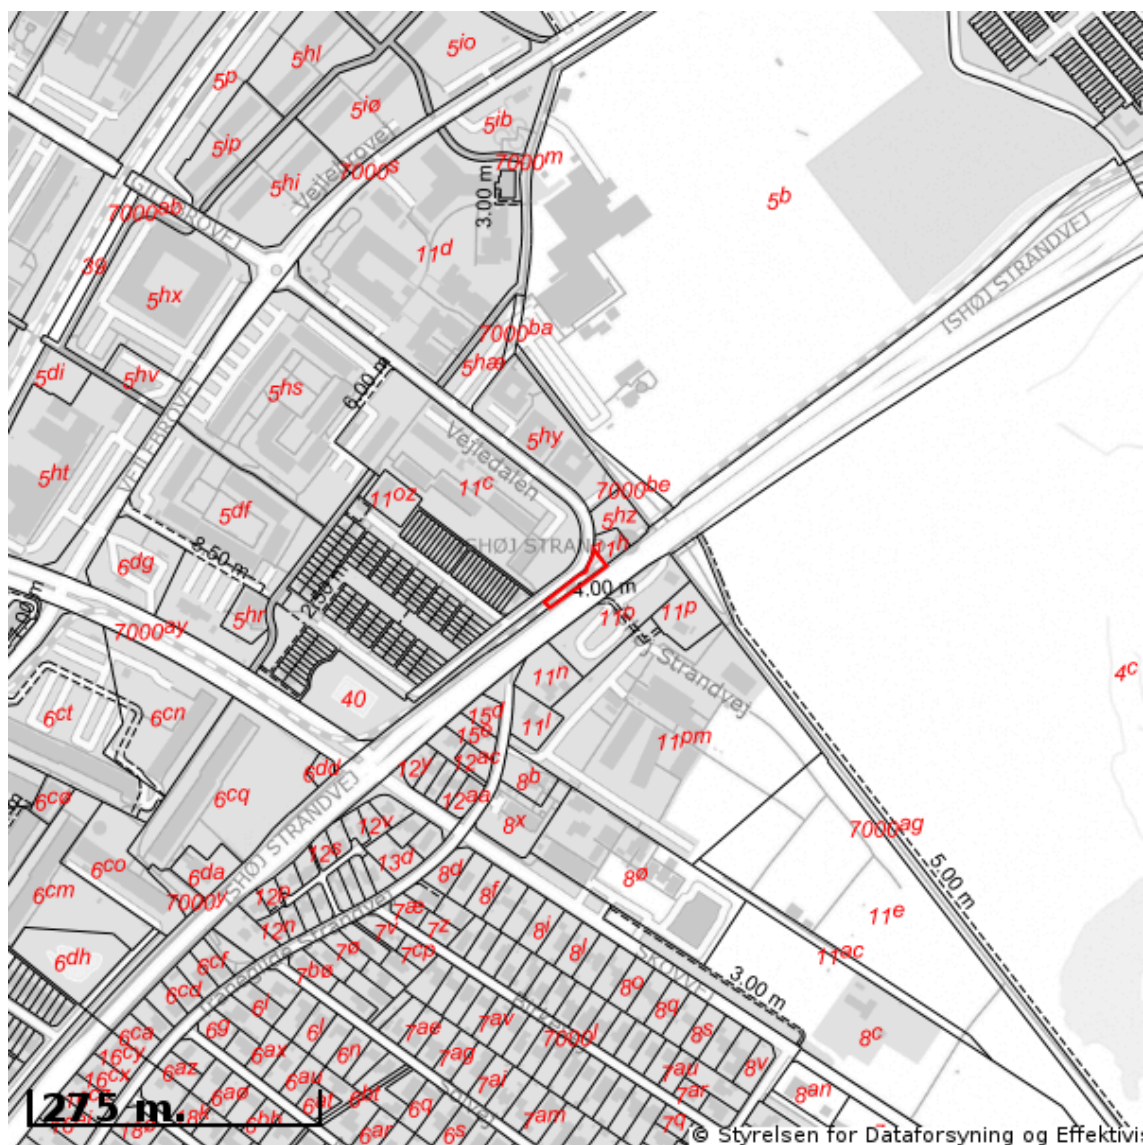

## Øversigt over råstofområder

Berørende matr. 11c Tranegilde By, Ishøj  
Oplysninger om råstofområder er indhentet d. 25-02-2026.

Signaturforklaring:

-  Matriklens placering
-  Råstofgraveområde
-  Råstofinteresseområde
-  Areal med anmeldte rettigheder

OBS! Oplysninger om råstofområder indhentes fra Danmarks Arealinformation og vedligeholdes af regionerne. Kontakt regionen hvis du mener at der er fejl i råstofområderne.

## Oversigt over råstofområder

Berørende matr. 11pp Tranegilde By, Ishøj  
Oplysninger om råstofområder er indhentet d. 25-02-2026.

Signaturforklaring:

-  Matriklens placering
-  Råstofgraveområde
-  Råstofinteresseområde
-  Areal med anmeldte rettigheder