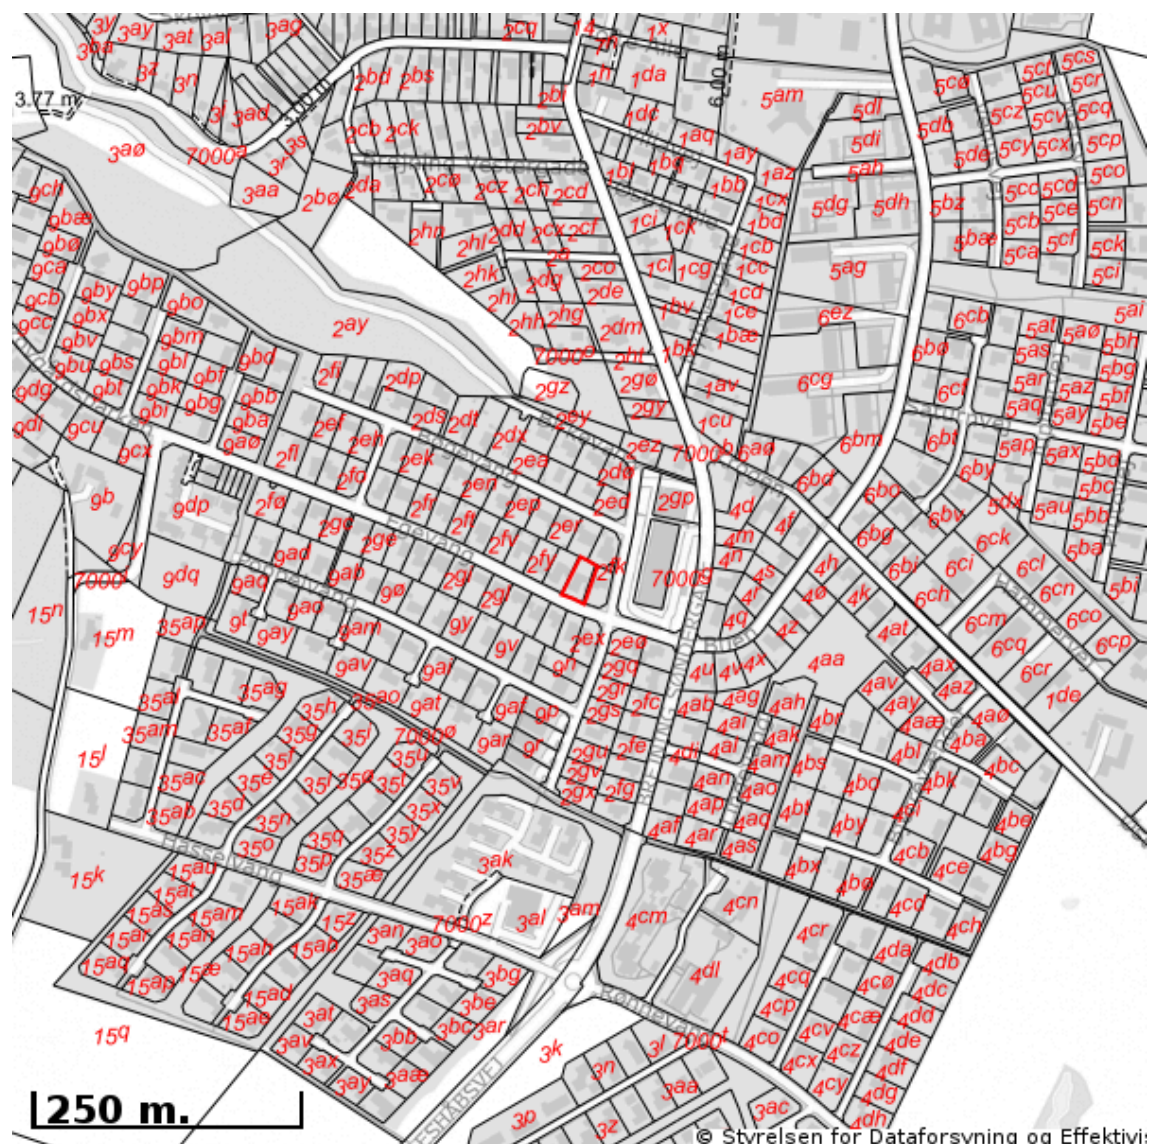

## Oversigt over råstofområder

Berørende matr. 2fæ Brejning By, Gauerslund  
Oplysninger om råstofområder er indhentet d. 19-03-2026.

Signaturforklaring:

-  Matriklens placering
-  Råstofgraveområde
-  Råstofinteresseområde
-  Areal med anmeldte rettigheder

OBS! Oplysninger om råstofområder indhentes fra Danmarks Arealinformation og vedligeholdes af regionerne. Kontakt regionen hvis du mener at der er fejl i råstofområderne.