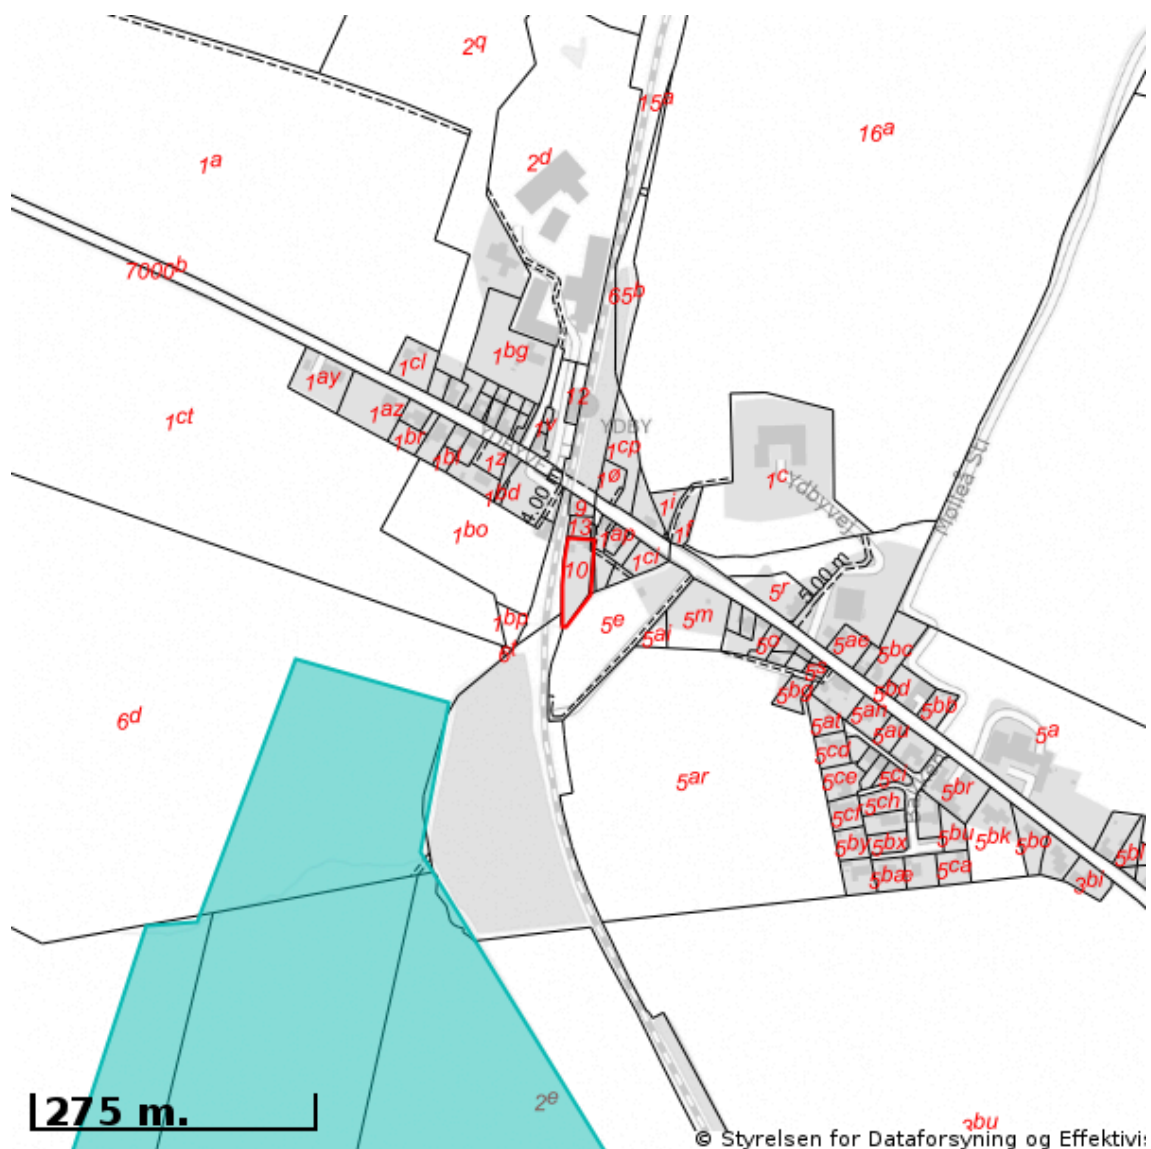

EJENDOMS DATA RAPPORT

Øversigt over råstofområder

Berørende matr. 10 Flarup By, Ydby
Oplysninger om råstofområder er indhentet d. 24-03-2026.

Signaturforklaring:

-  Matriklens placering
-  Råstofgraveområde
-  Råstofinteresseområde
-  Areal med anmeldte rettigheder

OBS! Oplysninger om råstofområder indhentes fra Danmarks Arealinformation og vedligeholdes af regionerne. Kontakt regionen hvis du mener at der er fejl i råstofområderne.