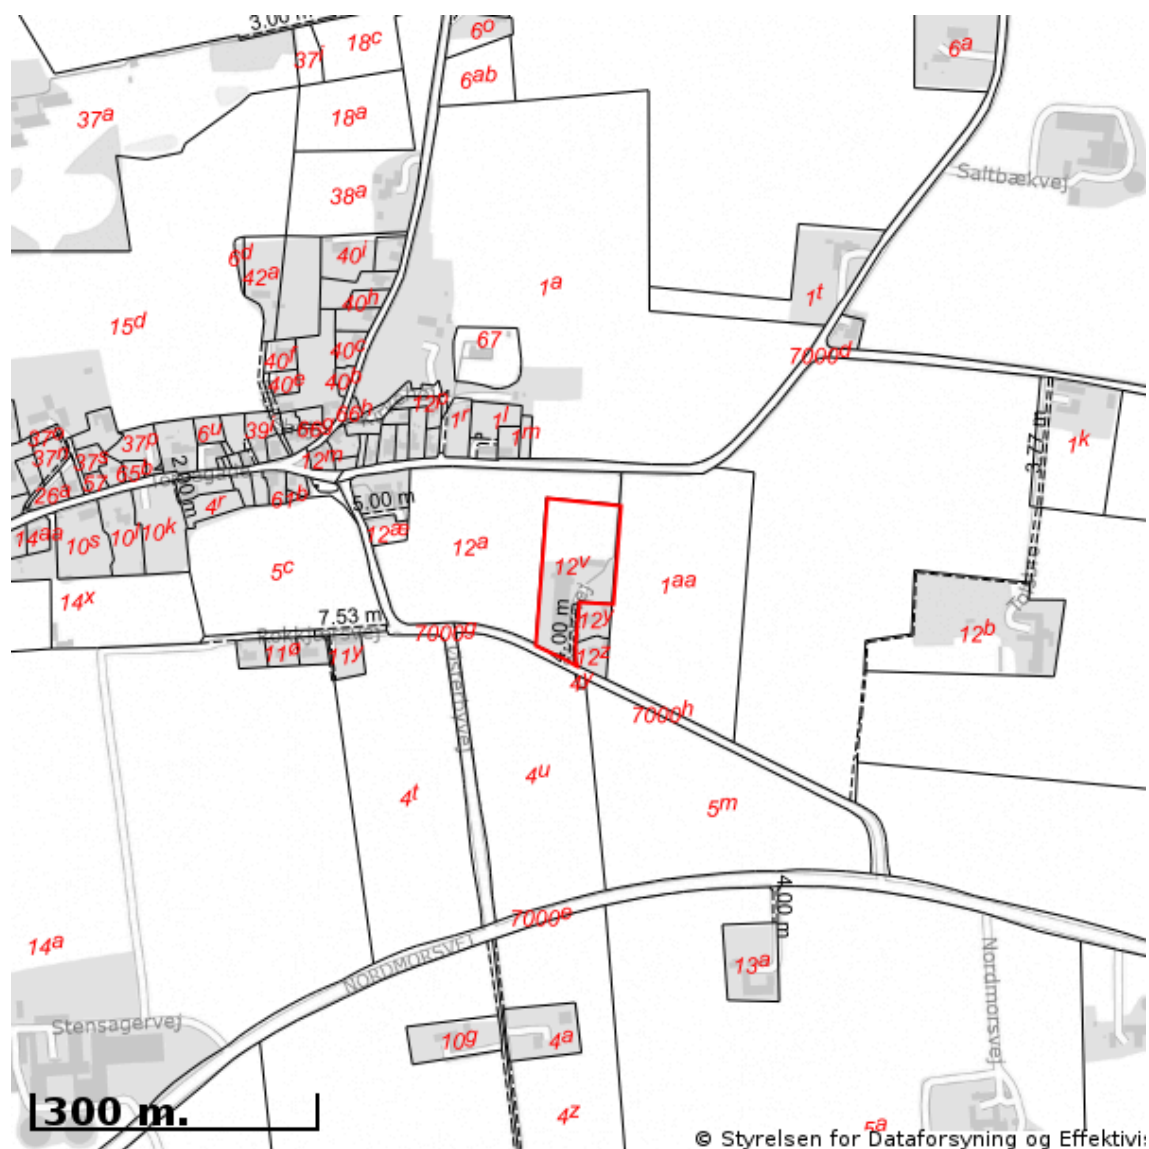

EJENDOMS DATA RAPPORT

Øversigt over råstofområder

Berørende matr. 12v Flade By, Flade

Oplysninger om råstofområder er indhentet d. 24-03-2026.

Signaturforklaring:

-  Matriklens placering
-  Råstofgraveområde
-  Råstofinteresseområde
-  Areal med anmeldte rettigheder

OBS! Oplysninger om råstofområder indhentes fra Danmarks Arealinformation og vedligeholdes af regionerne. Kontakt regionen hvis du mener at der er fejl i råstofområderne.