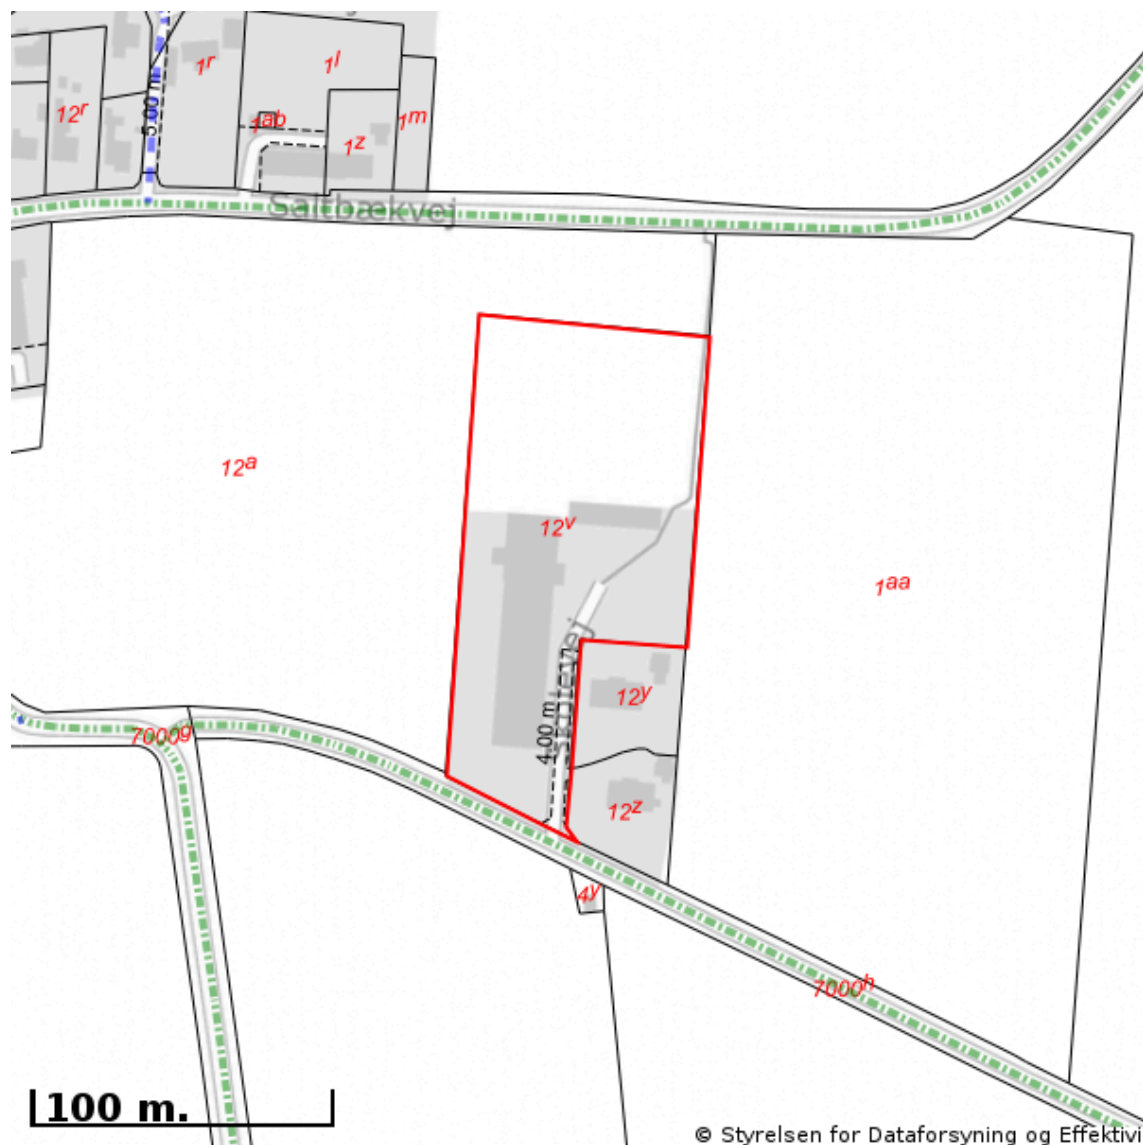

EJENDOMS DATA RAPPORT

Oversigt over vejforsyning

Berørende matr. 12v Flade By, Flade
Oplysninger om vejforsyning er indhentet d. 24-03-2026.

Signaturforklaring:

- Offentlig
- Privat fælles
- Øvrige (privat/almen/udlagt privat fælles)
- Planlagt nedklassificering
- Matriklens placering

Kortet viser med farvemarkering de veje og stier, som vejmyndigheden har registreret som værende hhv. offentlige, private fælles eller private/almene/udlagte private fælles. Status for veje/stier uden farvemarkering er ikke oplyst. Kontakt kommunen for oplysning om disse.