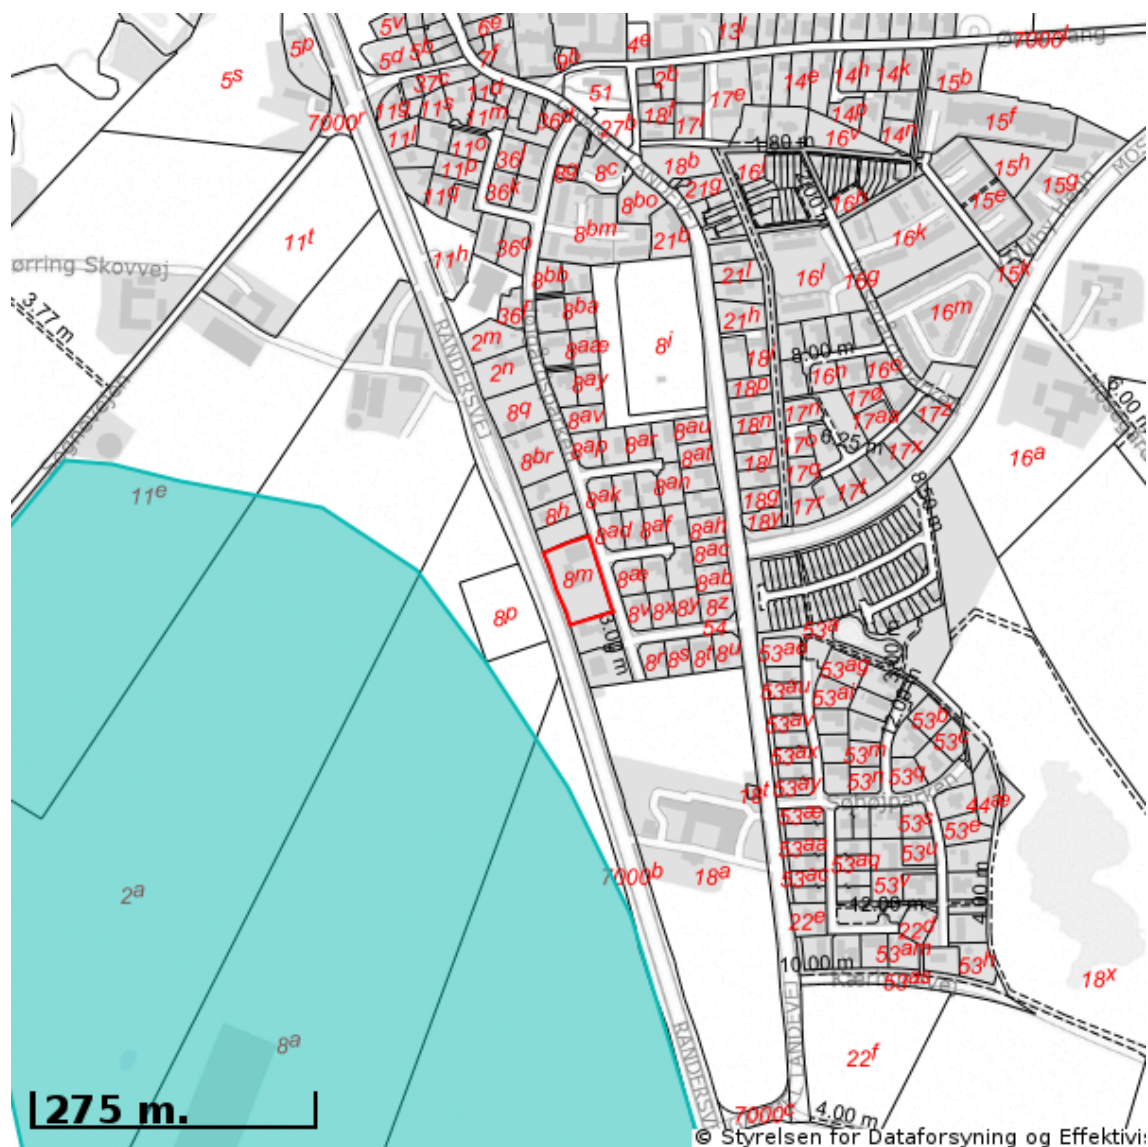

## Øversigt over råstofområder

Berørende matr. 8m Spørring By, Spørring  
Oplysninger om råstofområder er indhentet d. 17-04-2026.

Signaturforklaring:

-  Matriklens placering
-  Råstofgraveområde
-  Råstofinteresseområde
-  Areal med anmeldte rettigheder

OBS! Oplysninger om råstofområder indhentes fra Danmarks Arealinformation og vedligeholdes af regionerne. Kontakt regionen hvis du mener at der er fejl i råstofområderne.