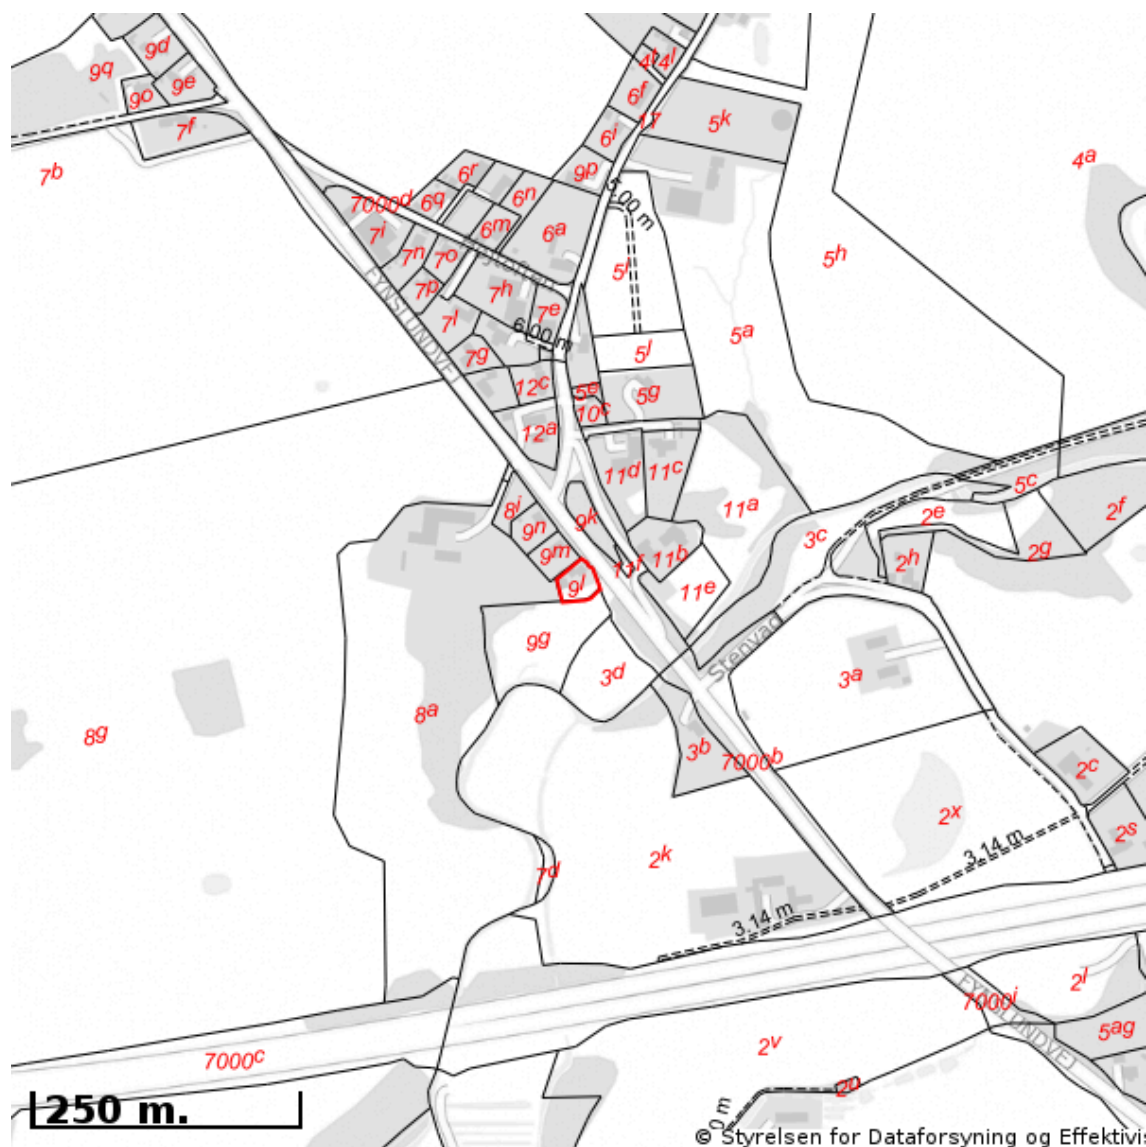

## Oversigt over råstofområder

Berørende matr. 91 Højrup By, Lejrskov

Oplysninger om råstofområder er indhentet d. 27-03-2026.

Signaturforklaring:

-  Matriklens placering
-  Råstofgraveområde
-  Råstofinteresseområde
-  Areal med anmeldte rettigheder

OBS! Oplysninger om råstofområder indhentes fra Danmarks Arealinformation og vedligeholdes af regionerne. Kontakt regionen hvis du mener at der er fejl i råstofområderne.