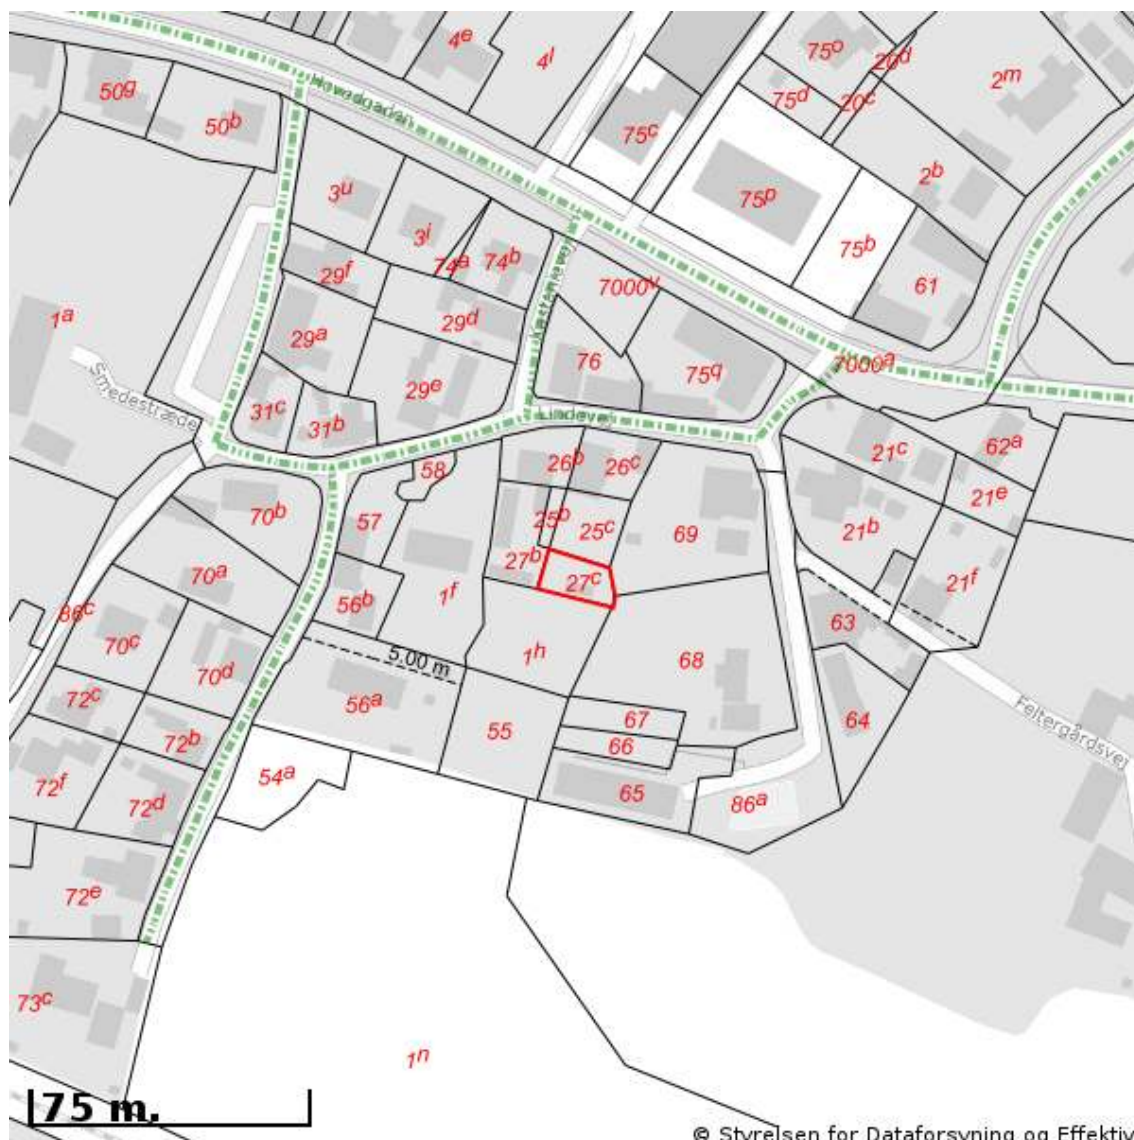

EJENDOMS DATA RAPPORT

Øversigt over vejforsyning

Berørende matr. 26c Viskinge By, Viskinge
Oplysninger om vejforsyning er indhentet d. 20-04-2026.

Signaturforklaring:

- Offentlig
- Privat fælles
- Øvrige (privat/almen/udlagt privat fælles)
- Planlagt nedklassificering
- Matriklens placering

Kortet viser med farvemarkering de veje og stier, som vejmyndigheden har registreret som værende hhv. offentlige, private fælles eller private/almene/udlagte private fælles. Status for veje/stier uden farvemarkering er ikke oplyst. Kontakt kommunen for oplysning om disse.

EJENDOMS DATA RAPPORT

Oversigt over vejforsyning

Berørende matr. 27c Viskinge By, Viskinge
Oplysninger om vejforsyning er indhentet d. 20-04-2026.

Signaturforklaring:

- Offentlig
- Privat fælles
- Øvrige (privat/almen/udlagt privat fælles)
- Planlagt nedklassificering
- Matriklens placering