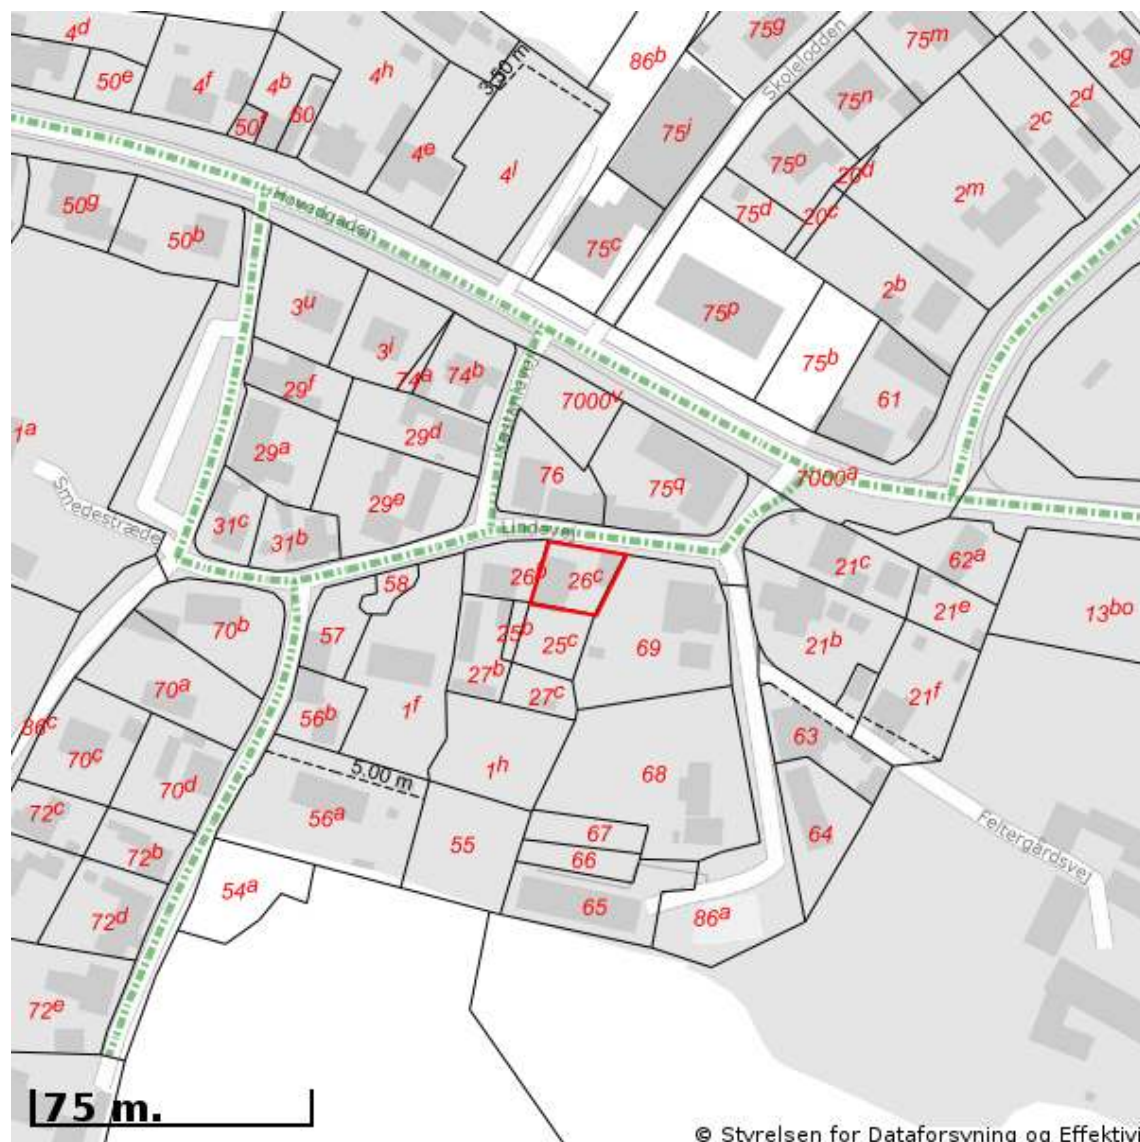

EJENDOMS DATA RAPPORT

Øversigt over vejforsyning

Berørende matr. 26c Viskinge By, Viskinge
Oplysninger om vejforsyning er indhentet d. 20-04-2026.

Signaturforklaring:

- Offentlig
- Privat fælles
- Øvrige (privat/almen/udlagt privat fælles)
- Planlagt nedklassificering
- Matriklens placering

Kortet viser med farvemarkering de veje og stier, som vejmyndigheden har registreret som værende hhv. offentlige, private fælles eller private/almene/udlagte private fælles. Status for veje/stier uden farvemarkering er ikke oplyst. Kontakt kommunen for oplysning om disse.

EJENDOMS DATA RAPPORT

Oversigt over vejforsyning

Berørende matr. 27c Viskinge By, Viskinge
Oplysninger om vejforsyning er indhentet d. 20-04-2026.

Signaturforklaring:

- Offentlig
- Privat fælles
- Øvrige (privat/almen/udlagt privat fælles)
- Planlagt nedklassificering
- Matriklens placering