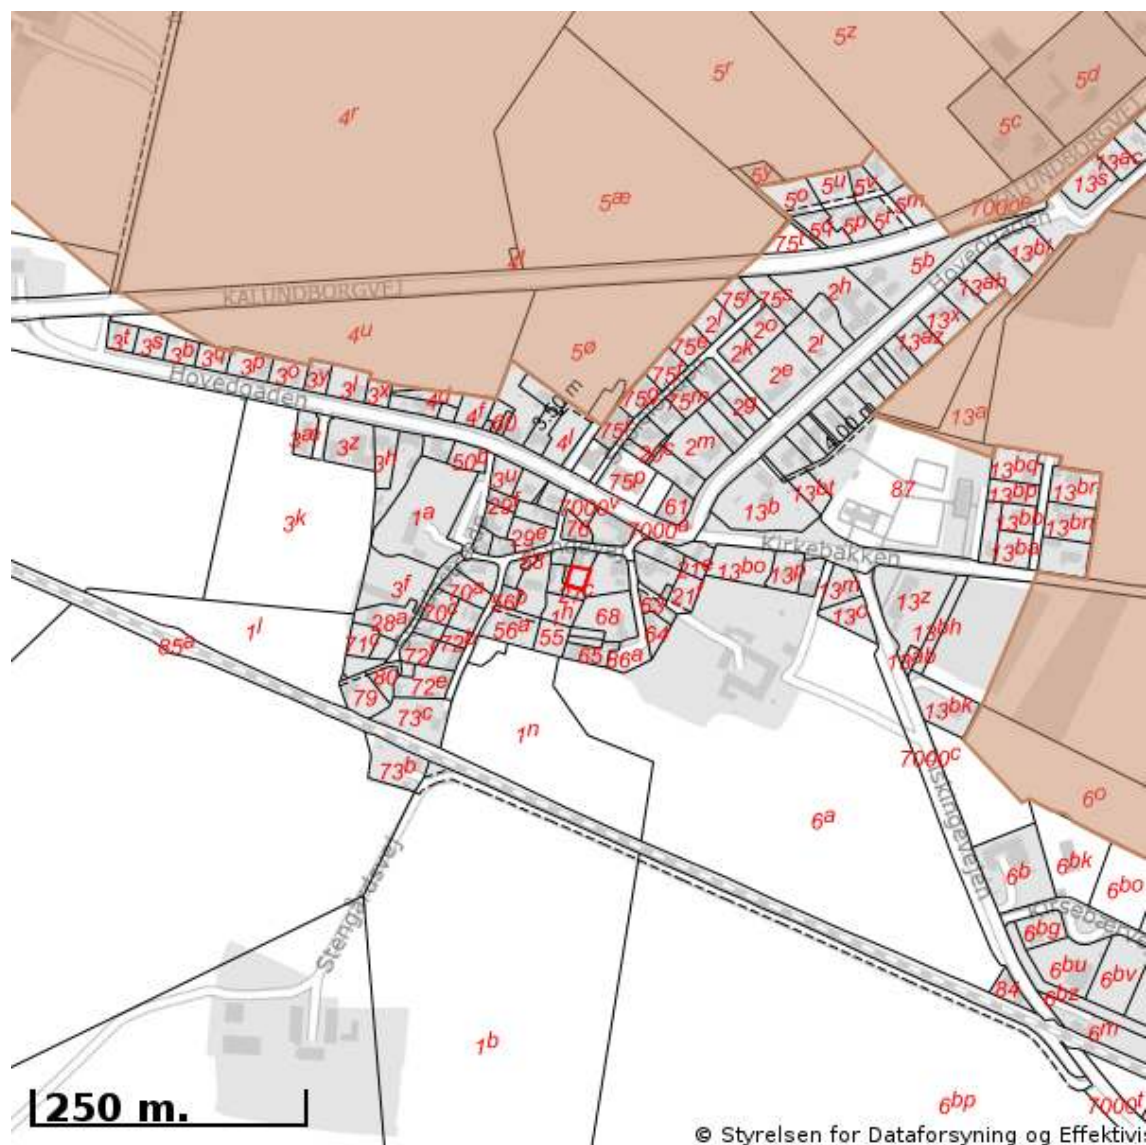

EJENDOMS DATA RAPPORT

Oversigt over råstofområder

Berørende matr. 25c Viskinge By, Viskinge
Oplysninger om råstofområder er indhentet d. 20-04-2026.

Signaturforklaring:

-  Matriklens placering
-  Råstofgraveområde
-  Råstofinteresseområde
-  Areal med anmeldte rettigheder

OBS! Oplysninger om råstofområder indhentes fra Danmarks Arealinformation og vedligeholdes af regionerne. Kontakt regionen hvis du mener at der er fejl i råstofområderne.

EJENDOMS DATA RAPPORT

Oversigt over råstofområder

Berørende matr. 26c Viskinge By, Viskinge

Oplysninger om råstofområder er indhentet d. 20-04-2026.

Signaturforklaring:

-  Matriklens placering
-  Råstofgraveområde
-  Råstofinteresseområde
-  Areal med anmeldte rettigheder

Berørende matr. 27c Viskinge By, Viskinge
Oplysninger om råstofområder er indhentet d. 20-04-2026.

Signaturforklaring:

-  Matriklens placering
-  Råstofgraveområde
-  Råstofinteresseområde
-  Areal med anmeldte rettigheder