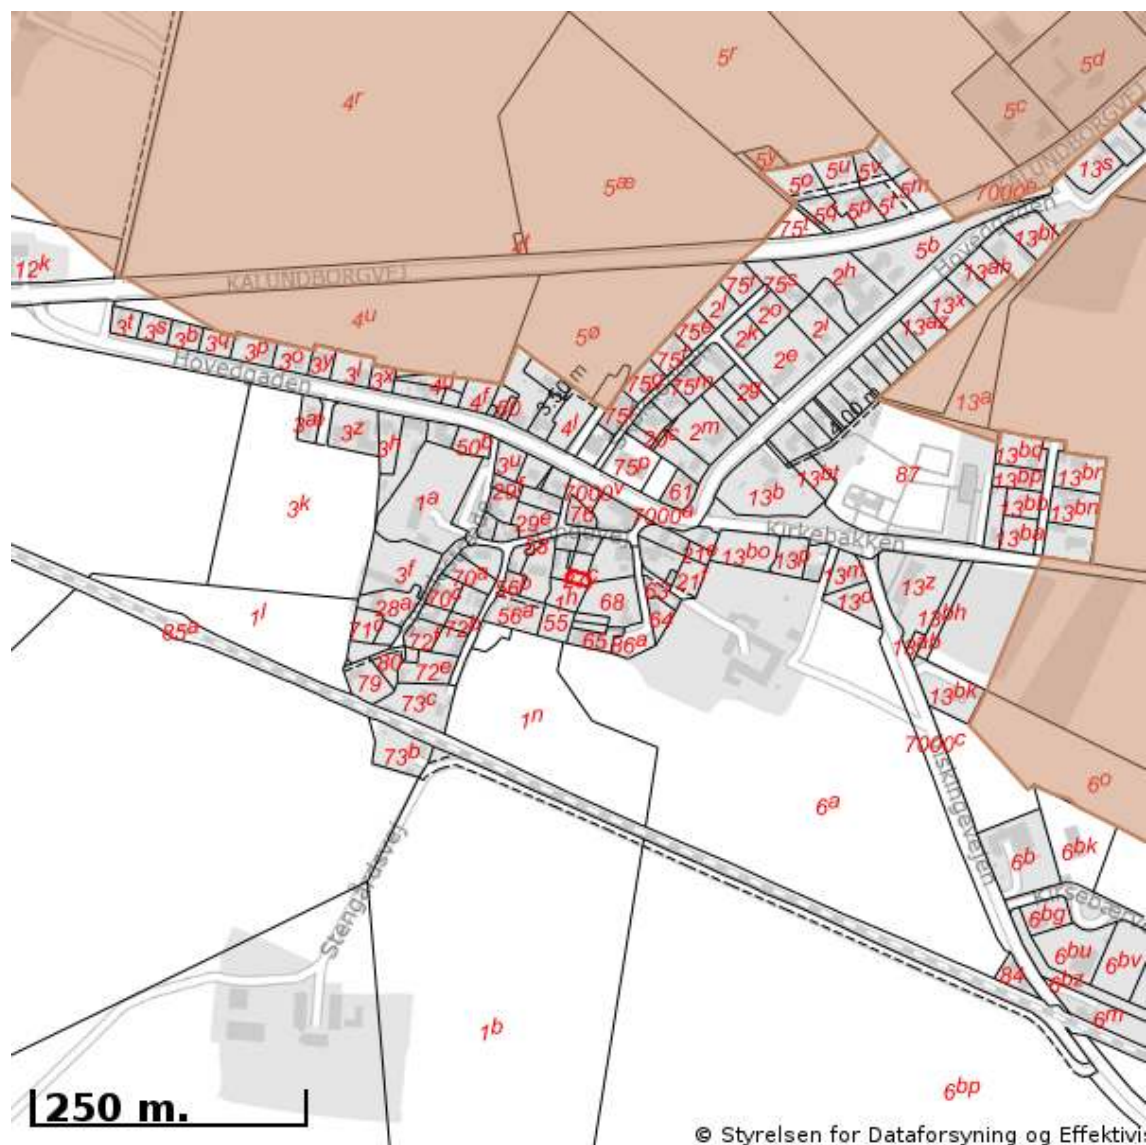

EJENDOMS DATA RAPPORT

Oversigt over råstofområder

Berørende matr. 25c Viskinge By, Viskinge
Oplysninger om råstofområder er indhentet d. 20-04-2026.

Signaturforklaring:

-  Matriklens placering
-  Råstofgraveområde
-  Råstofinteresseområde
-  Areal med anmeldte rettigheder

Berørende matr. 26c Viskinge By, Viskinge

Oplysninger om råstofområder er indhentet d. 20-04-2026.

Signaturforklaring:

-  Matriklens placering
-  Råstofgraveområde
-  Råstofinteresseområde
-  Areal med anmeldte rettigheder

Berørende matr. 27c Viskinge By, Viskinge
Oplysninger om råstofområder er indhentet d. 20-04-2026.

Signaturforklaring:

-  Matriklens placering
-  Råstofgraveområde
-  Råstofinteresseområde
-  Areal med anmeldte rettigheder