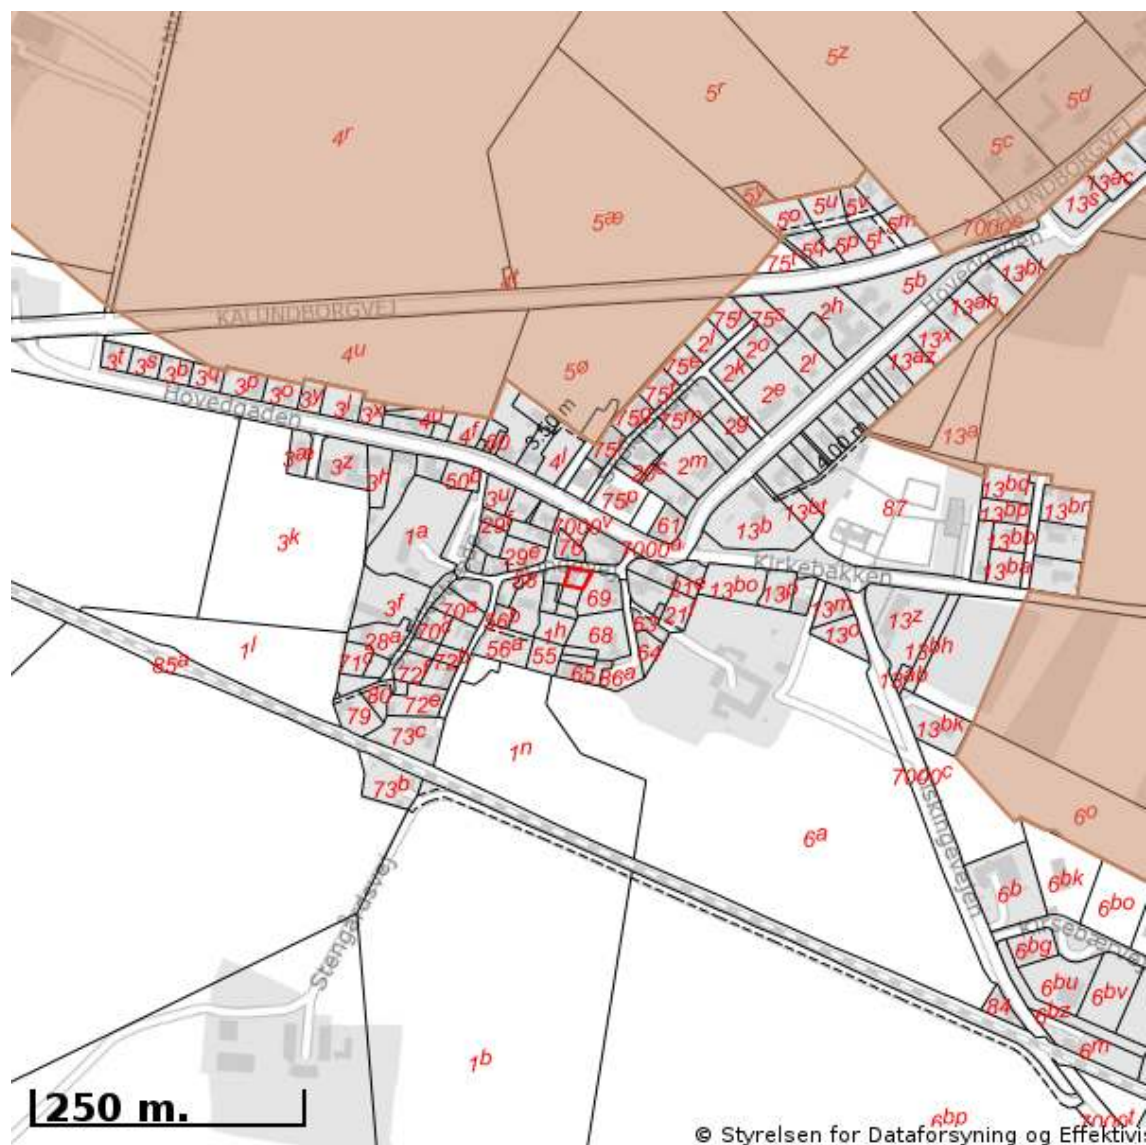

EJENDOMS DATA RAPPORT

Oversigt over råstofområder

Berørende matr. 25c Viskinge By, Viskinge
Oplysninger om råstofområder er indhentet d. 20-04-2026.

Signaturforklaring:

-  Matriklens placering
-  Råstofgraveområde
-  Råstofinteresseområde
-  Areal med anmeldte rettigheder

OBS! Oplysninger om råstofområder indhentes fra Danmarks Arealinformation og vedligeholdes af regionerne. Kontakt regionen hvis du mener at der er fejl i råstofområderne.

EJENDOMS DATA RAPPORT

Oversigt over råstofområder

Berørende matr. 26c Viskinge By, Viskinge

Oplysninger om råstofområder er indhentet d. 20-04-2026.

Signaturforklaring:

-  Matriklens placering
-  Råstofgraveområde
-  Råstofinteresseområde
-  Areal med anmeldte rettigheder

Berørende matr. 27c Viskinge By, Viskinge
Oplysninger om råstofområder er indhentet d. 20-04-2026.

Signaturforklaring:

-  Matriklens placering
-  Råstofgraveområde
-  Råstofinteresseområde
-  Areal med anmeldte rettigheder