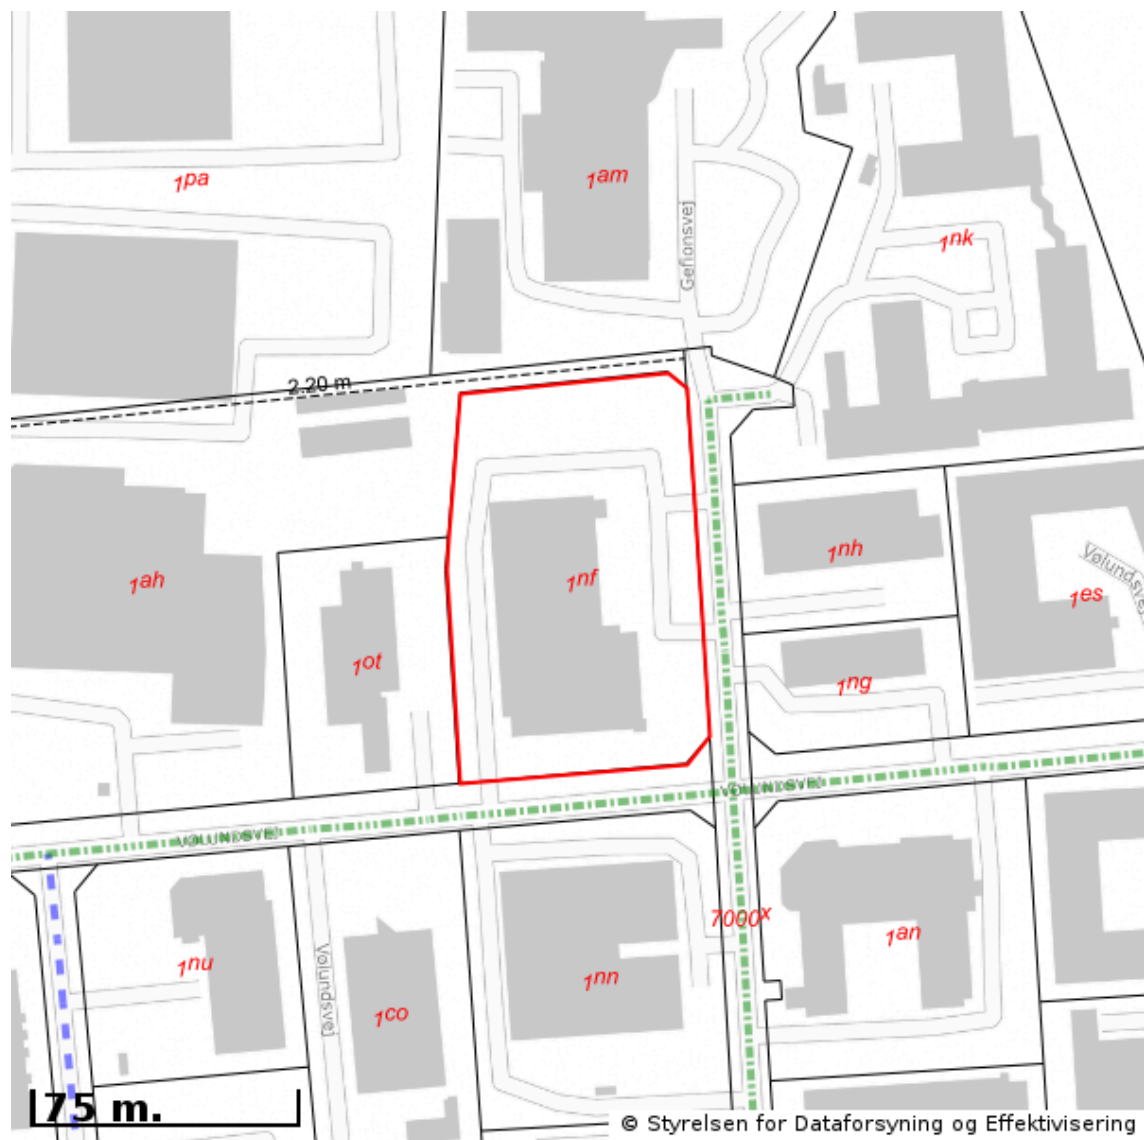

## Oversigt over vejforsyning

Berørende matr. 1nf Trollesminde, Hillerød Jorder  
Oplysninger om vejforsyning er indhentet d. 24-04-2026.

Signaturforklaring:

- Offentlig
- Privat fælles
- Øvrige (privat/almen/udlagt privat fælles)
- Planlagt nedklassificering
- Matriklens placering