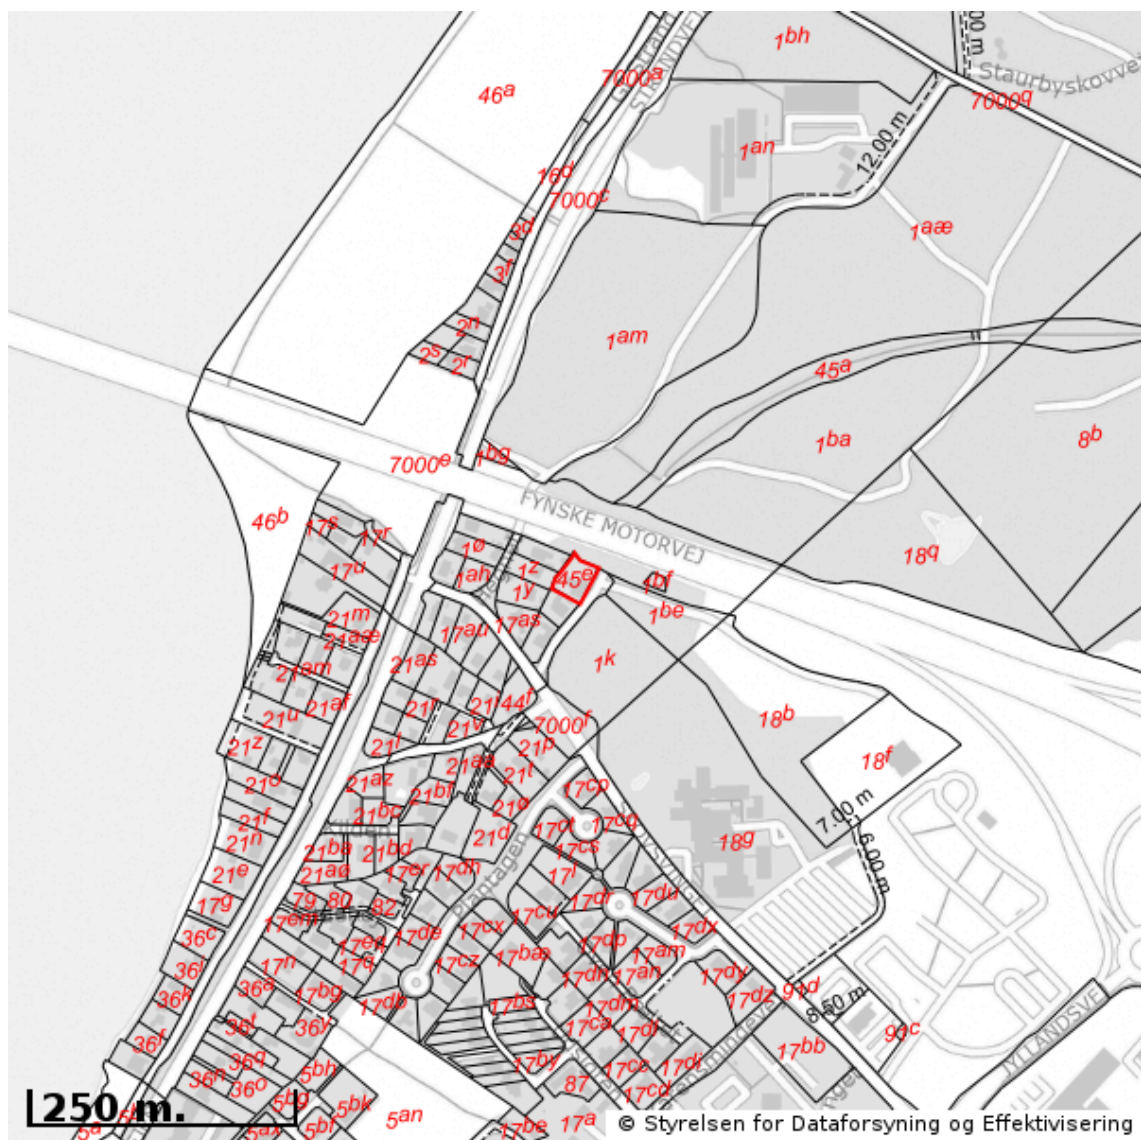

EJENDOMS DATA RAPPORT

Oversigt over råstofområder

Berørende matr. 45e Staurby By, Strib-Røjleskov
Oplysninger om råstofområder er indhentet d. 29-04-2026.

Signaturforklaring:

-  Matriklens placering
-  Råstofgraveområde
-  Råstofinteresseområde
-  Areal med anmeldte rettigheder

OBS! Oplysninger om råstofområder indhentes fra Danmarks Arealinformation og vedligeholdes af regionerne. Kontakt regionen hvis du mener at der er fejl i råstofområderne.