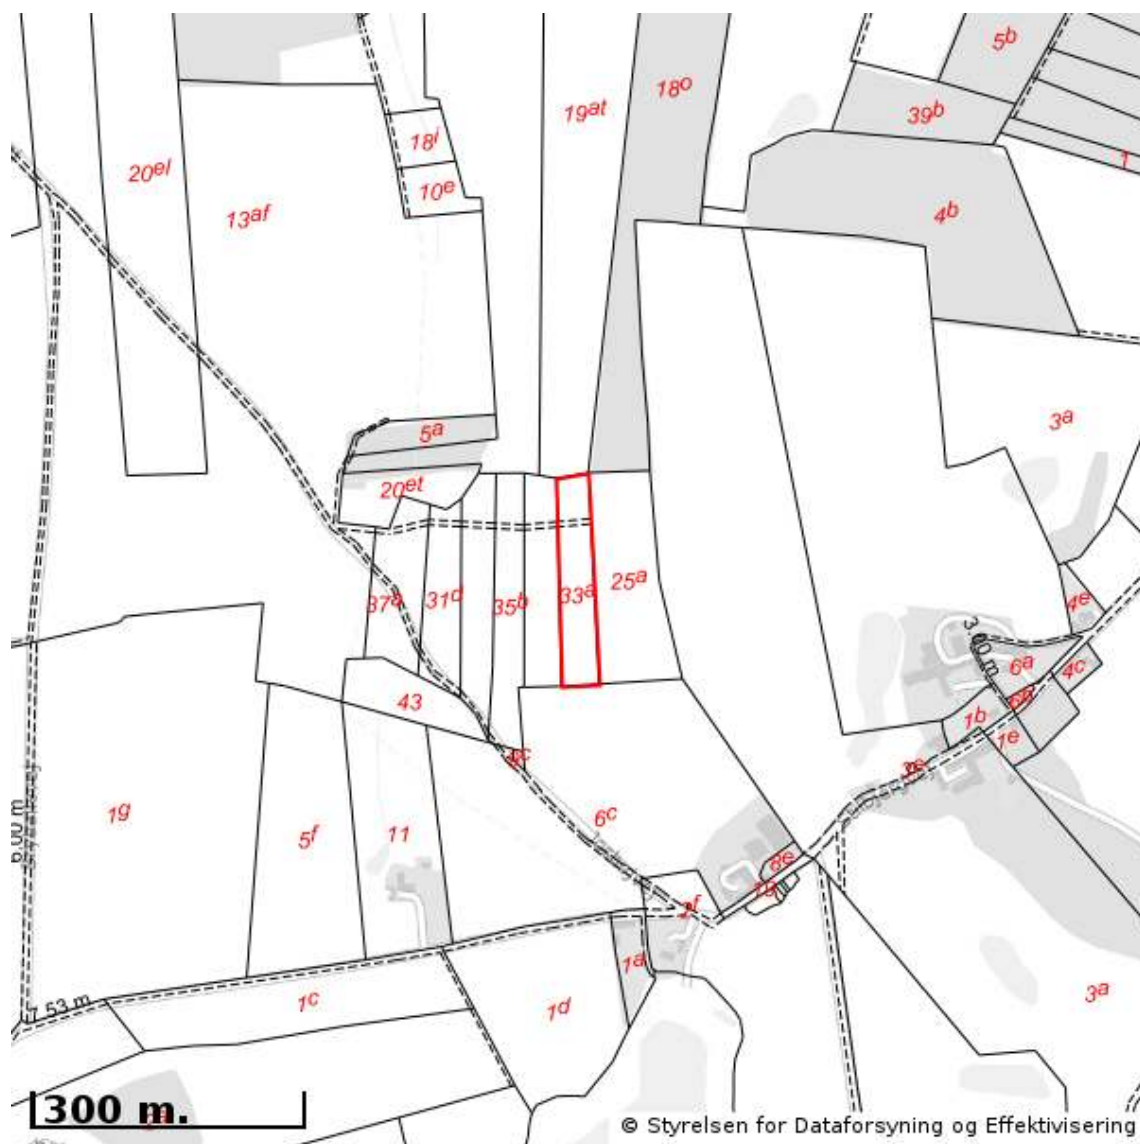

EJENDOMS DATA RAPPORT

Oversigt over råstofområder

Berørende matr. 33a Dejret By, Tved
Oplysninger om råstofområder er indhentet d. 27-04-2026.

Signaturforklaring:

- Matriklens placering
- Råstofgraveområde
- Råstofinteresseområde
- Areal med anmeldte rettigheder

OBS! Oplysninger om råstofområder indhentes fra Danmarks Arealinformation og vedligeholdes af regionerne. Kontakt regionen hvis du mener at der er fejl i råstofområderne.