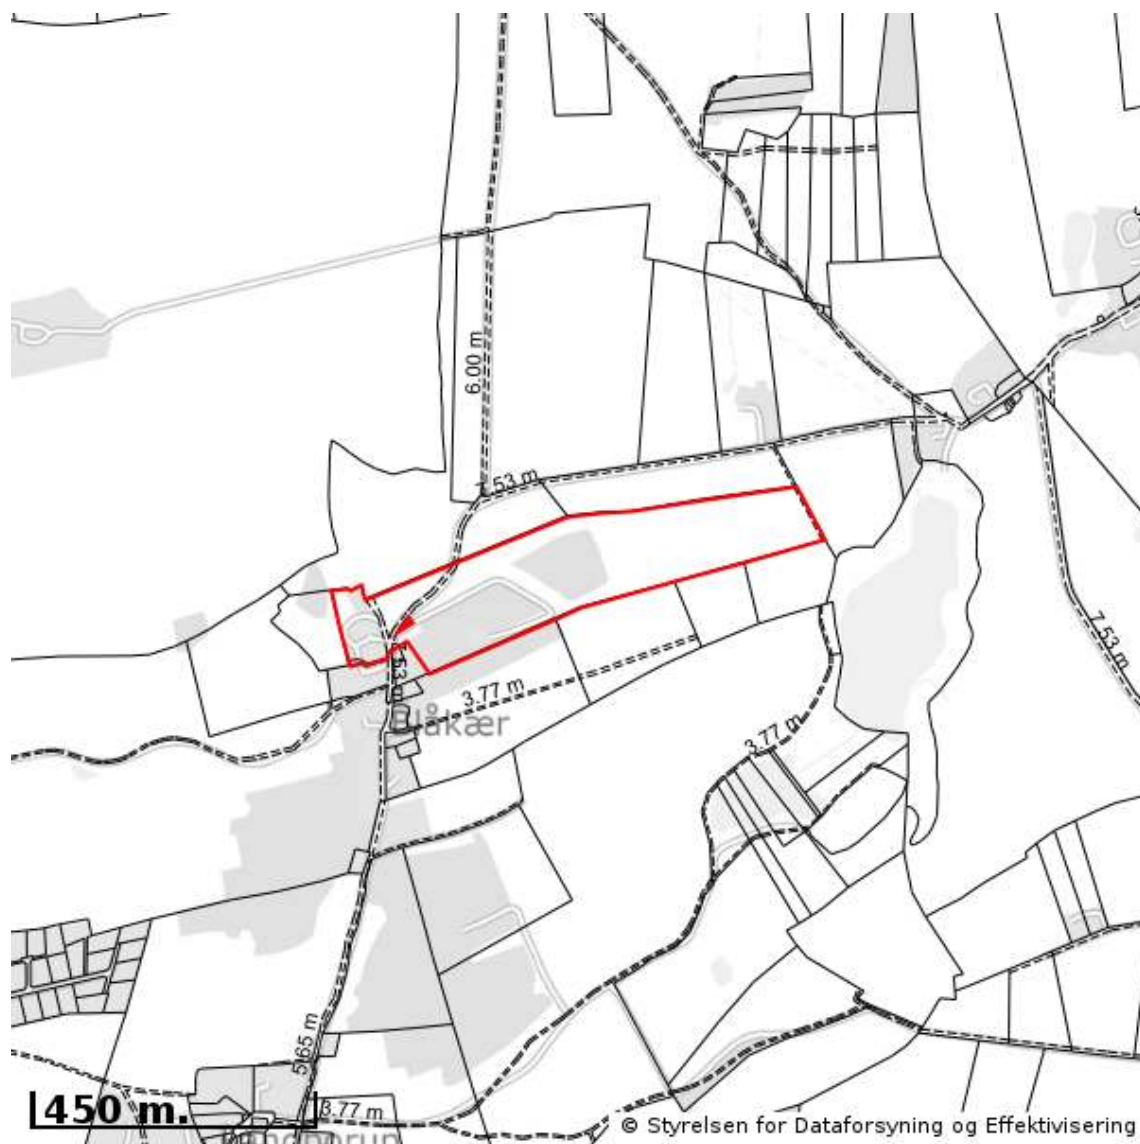

EJENDOMS DATA RAPPORT

Oversigt over råstofområder

Berørende matr. 1c Blåvær By, Tved
Oplysninger om råstofområder er indhentet d. 27-04-2026.

Signaturforklaring:

-  Matriklens placering
-  Råstofgraveområde
-  Råstofinteresseområde
-  Areal med anmeldte rettigheder

Berørende matr. 2a Blåkær By, Tved
Oplysninger om råstofområder er indhentet d. 27-04-2026.

Signaturforklaring:

-  Matriklens placering
-  Råstofgraveområde
-  Råstofinteresseområde
-  Areal med anmeldte rettigheder