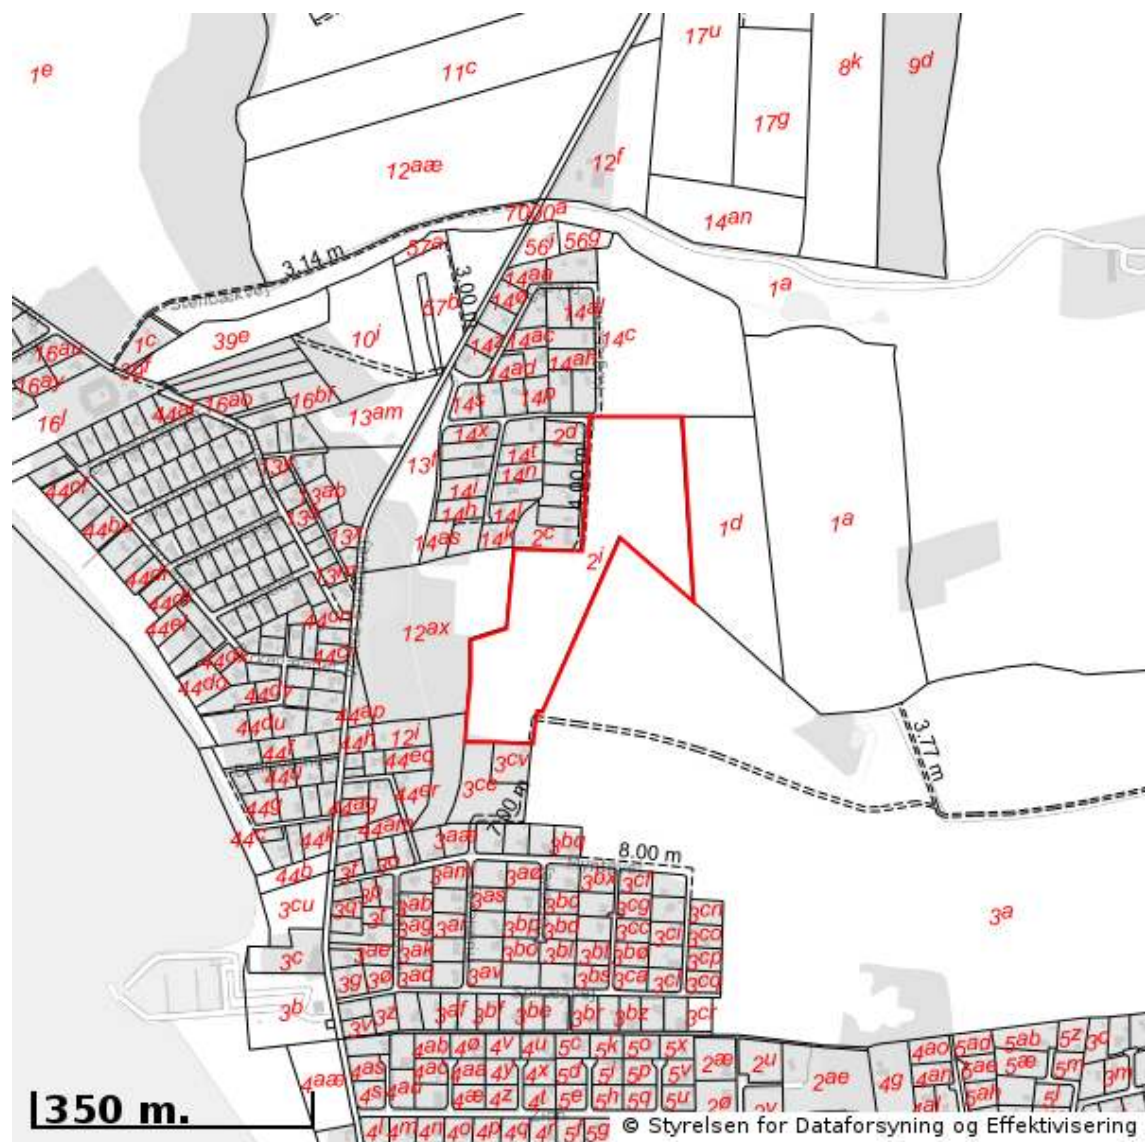

EJENDOMS DATA RAPPORT

Oversigt over råstofområder

Berørende matr. 1c Blåvær By, Tved
Oplysninger om råstofområder er indhentet d. 27-04-2026.

Signaturforklaring:

-  Matriklens placering
-  Råstofgraveområde
-  Råstofinteresseområde
-  Areal med anmeldte rettigheder

Berørende matr. 2a Blåkær By, Tved
Oplysninger om råstofområder er indhentet d. 27-04-2026.

Signaturforklaring:

-  Matriklens placering
-  Råstofgraveområde
-  Råstofinteresseområde
-  Areal med anmeldte rettigheder

Berørende matr. 2i Blåkær By, Tved
Oplysninger om råstofområder er indhentet d. 27-04-2026.

Signaturforklaring:

-  Matriklens placering
-  Råstofgraveområde
-  Råstofinteresseområde
-  Areal med anmeldte rettigheder