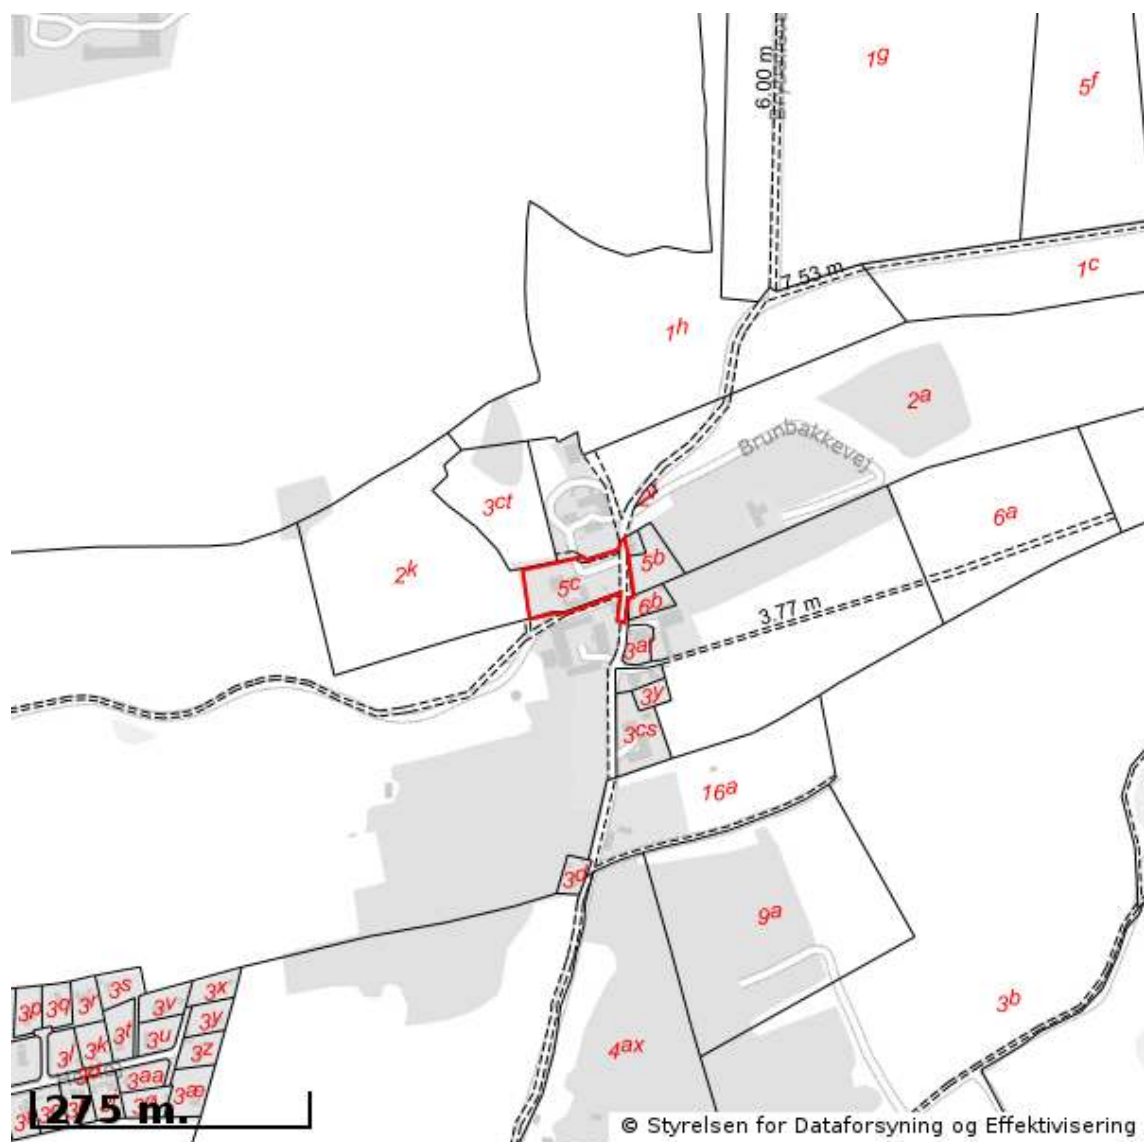

EJENDOMS DATA RAPPORT

Oversigt over råstofområder

Berørende matr. 5c Blåkær By, Tved
Oplysninger om råstofområder er indhentet d. 27-04-2026.

Signaturforklaring:

- Matriklens placering
- Råstofgraveområde
- Råstofinteresseområde
- Areal med anmeldte rettigheder

OBS! Oplysninger om råstofområder indhentes fra Danmarks Arealinformation og vedligeholdes af regionerne. Kontakt regionen hvis du mener at der er fejl i råstofområderne.