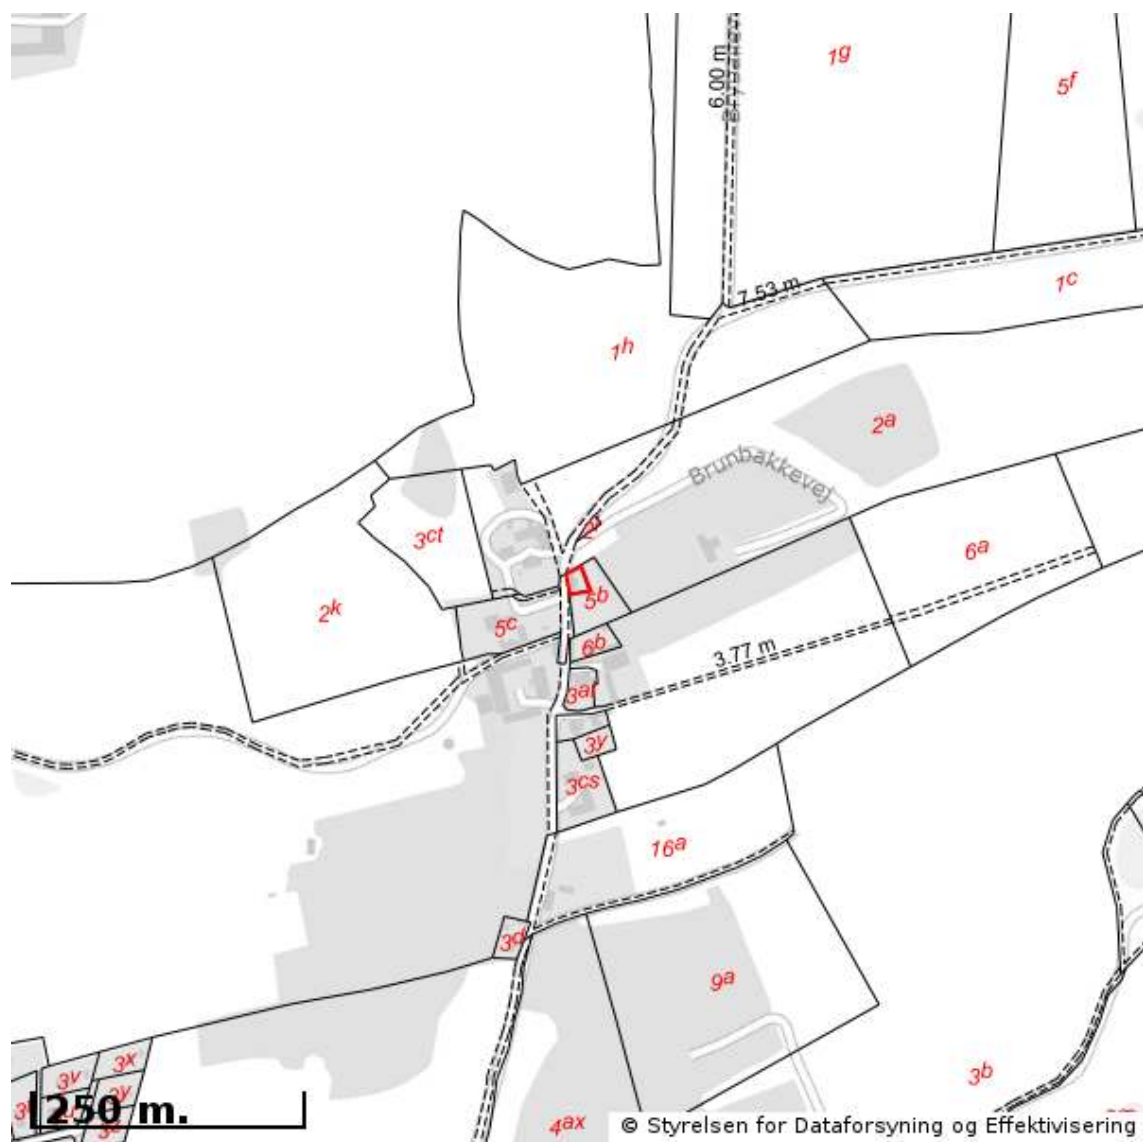

EJENDOMS DATA RAPPORT

Oversigt over råstofområder

Berørende matr. 5e Blåkær By, Tved
Oplysninger om råstofområder er indhentet d. 27-04-2026.

Signaturforklaring:

- Matriklens placering
- Råstofgraveområde
- Råstofinteresseområde
- Areal med anmeldte rettigheder

OBS! Oplysninger om råstofområder indhentes fra Danmarks Arealinformation og vedligeholdes af regionerne. Kontakt regionen hvis du mener at der er fejl i råstofområderne.