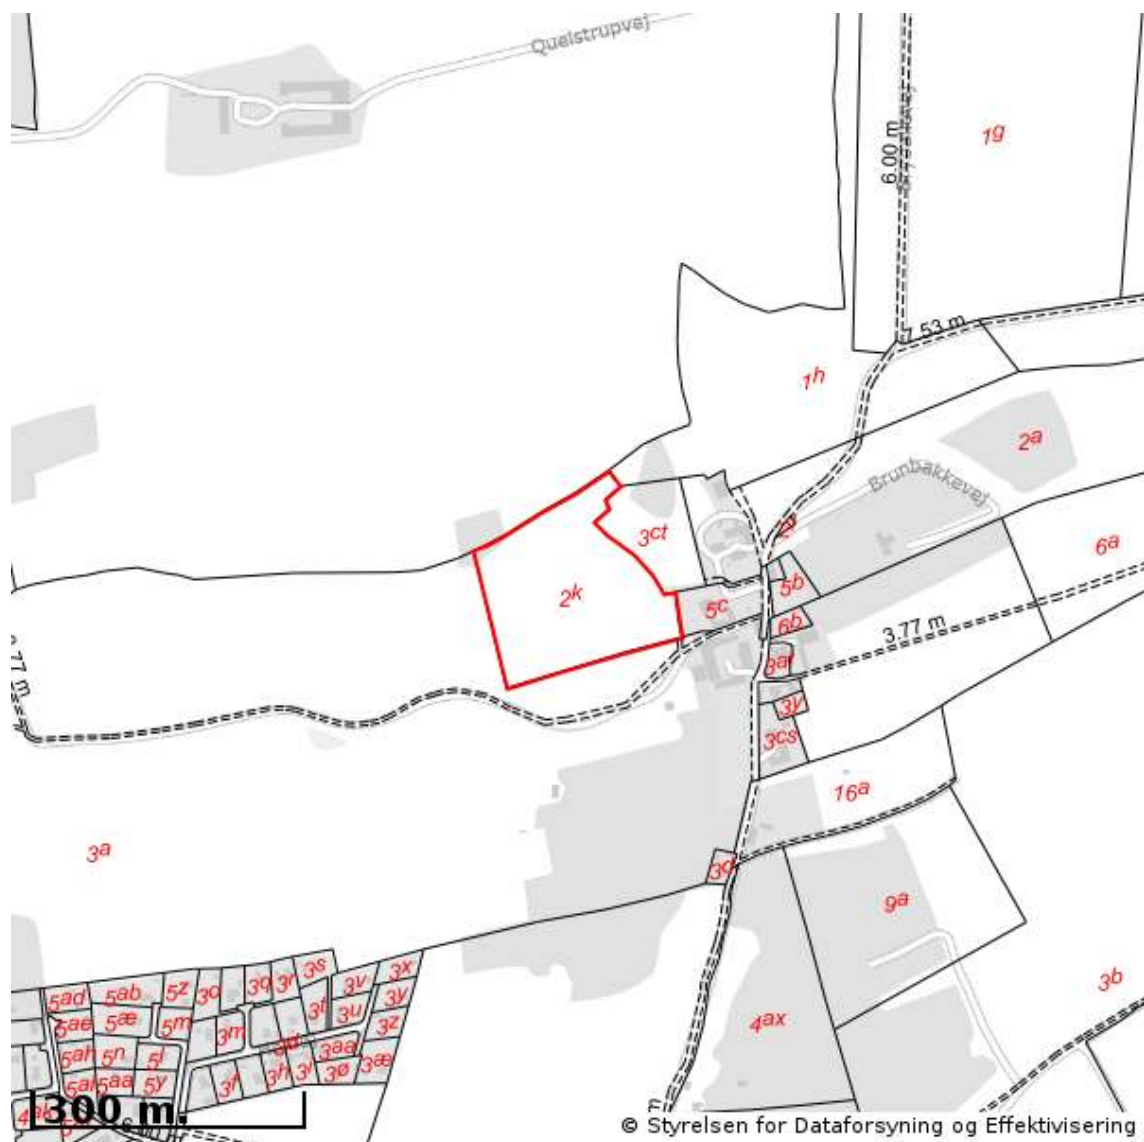

Berørende matr. 2a Blåkær By, Tved
Oplysninger om råstofområder er indhentet d. 27-04-2026.

Signaturforklaring:

-  Matriklens placering
-  Råstofgraveområde
-  Råstofinteresseområde
-  Areal med anmeldte rettigheder

Berørende matr. 2i Blåkær By, Tved
Oplysninger om råstofområder er indhentet d. 27-04-2026.

Signaturforklaring:

-  Matriklens placering
-  Råstofgraveområde
-  Råstofinteresseområde
-  Areal med anmeldte rettigheder

Berørende matr. 2k Blåkær By, Tved
Oplysninger om råstofområder er indhentet d. 27-04-2026.

Signaturforklaring:

- Matriklens placering
- Råstofgraveområde
- Råstofinteresseområde
- Areal med anmeldte rettigheder