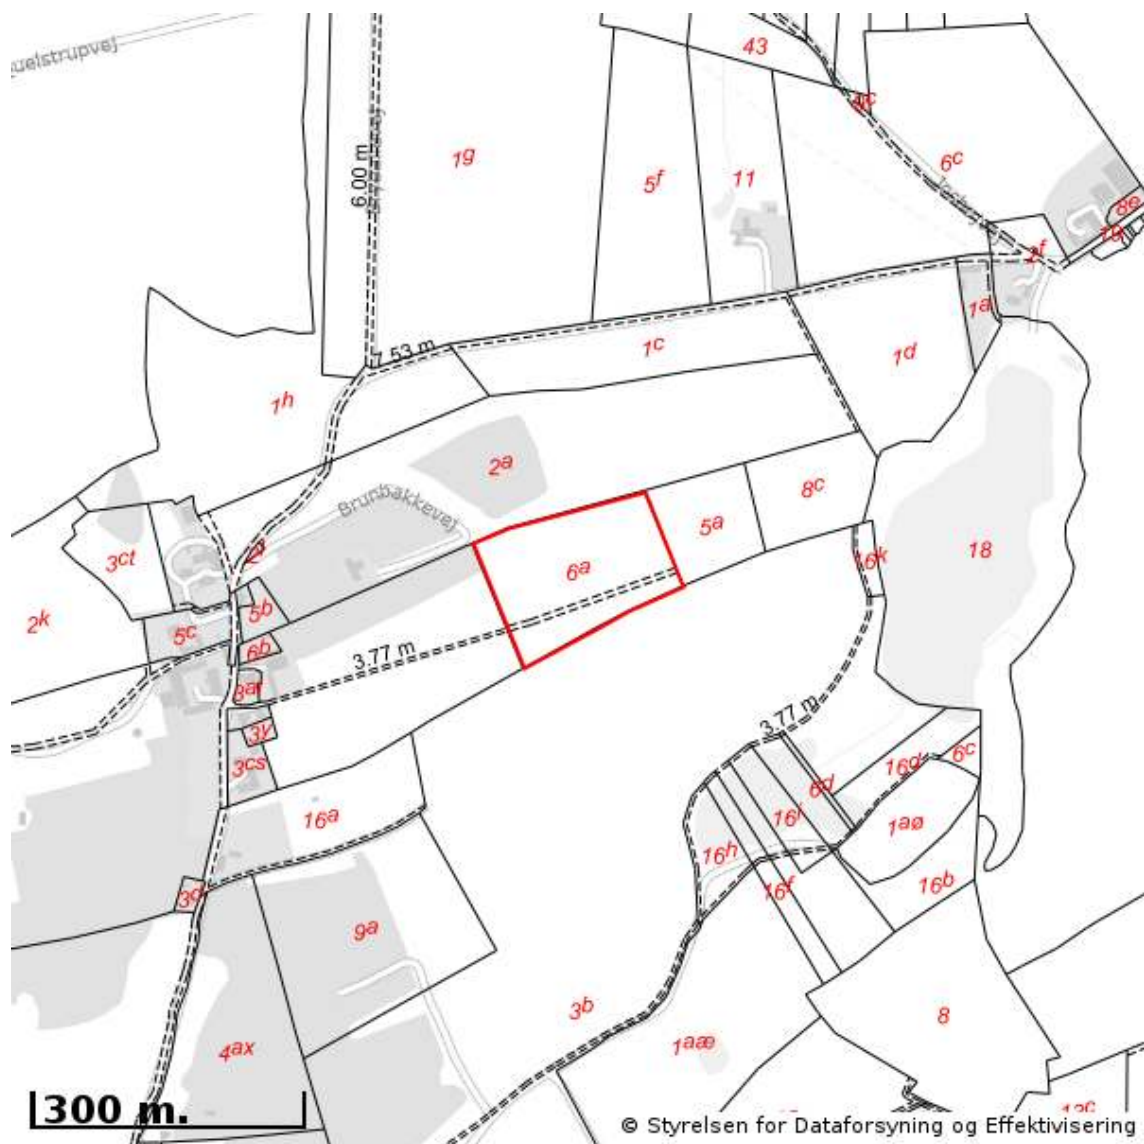

EJENDOMS DATA RAPPORT

Oversigt over råstofområder

Berørende matr. 6a Blåkær By, Tved
Oplysninger om råstofområder er indhentet d. 27-04-2026.

Signaturforklaring:

- Matriklens placering
- Råstofgraveområde
- Råstofinteresseområde
- Areal med anmeldte rettigheder

OBS! Oplysninger om råstofområder indhentes fra Danmarks Arealinformation og vedligeholdes af regionerne. Kontakt regionen hvis du mener at der er fejl i råstofområderne.