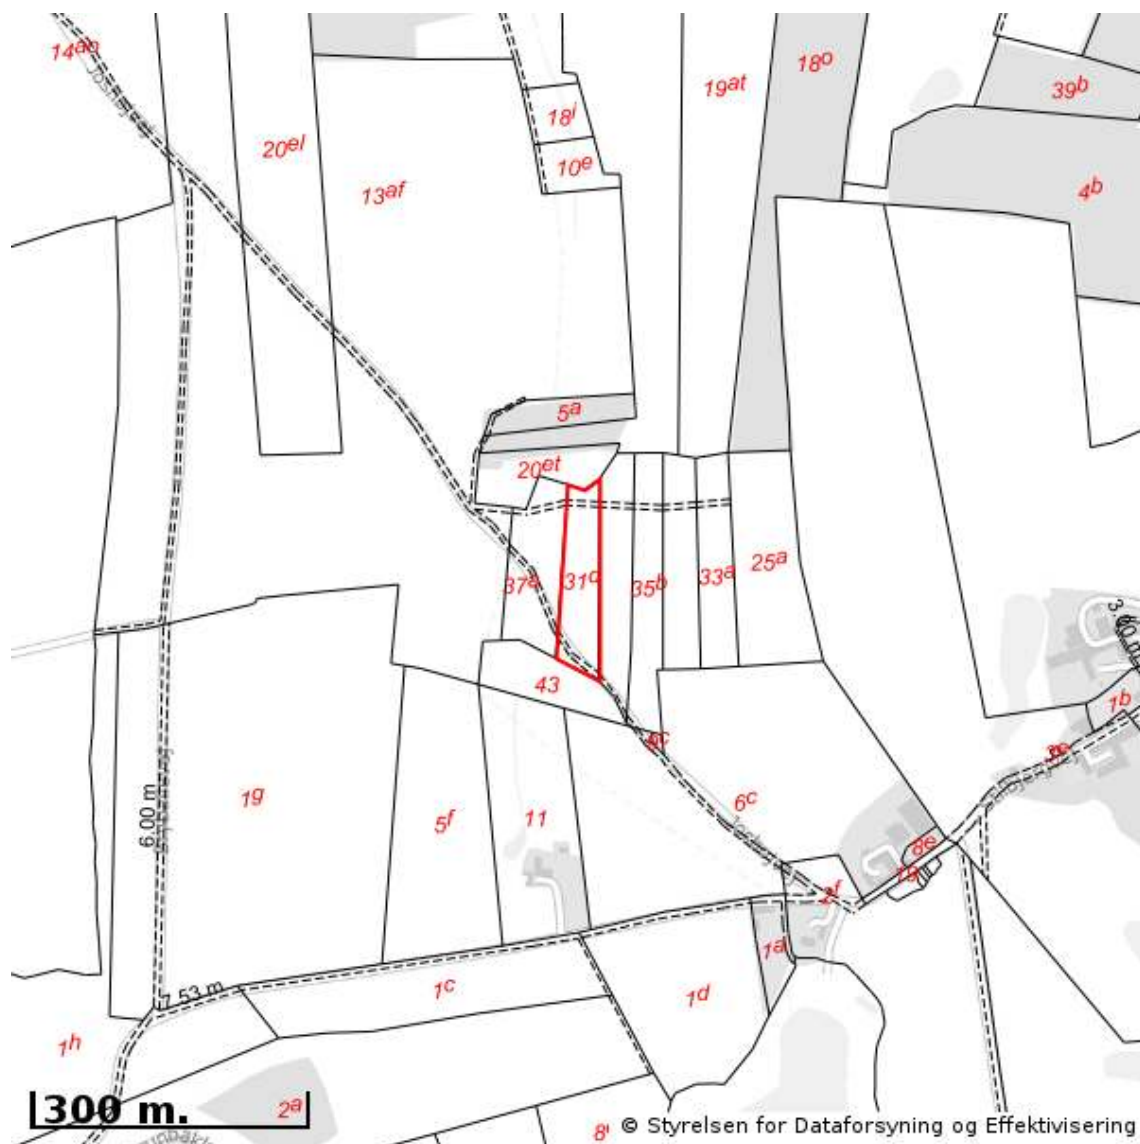

EJENDOMS DATA RAPPORT

Oversigt over råstofområder

Berørende matr. 31d Dejret By, Tved
Oplysninger om råstofområder er indhentet d. 27-04-2026.

Signaturforklaring:

- Matriklens placering
- Råstofgraveområde
- Råstofinteresseområde
- Areal med anmeldte rettigheder

OBS! Oplysninger om råstofområder indhentes fra Danmarks Arealinformation og vedligeholdes af regionerne. Kontakt regionen hvis du mener at der er fejl i råstofområderne.