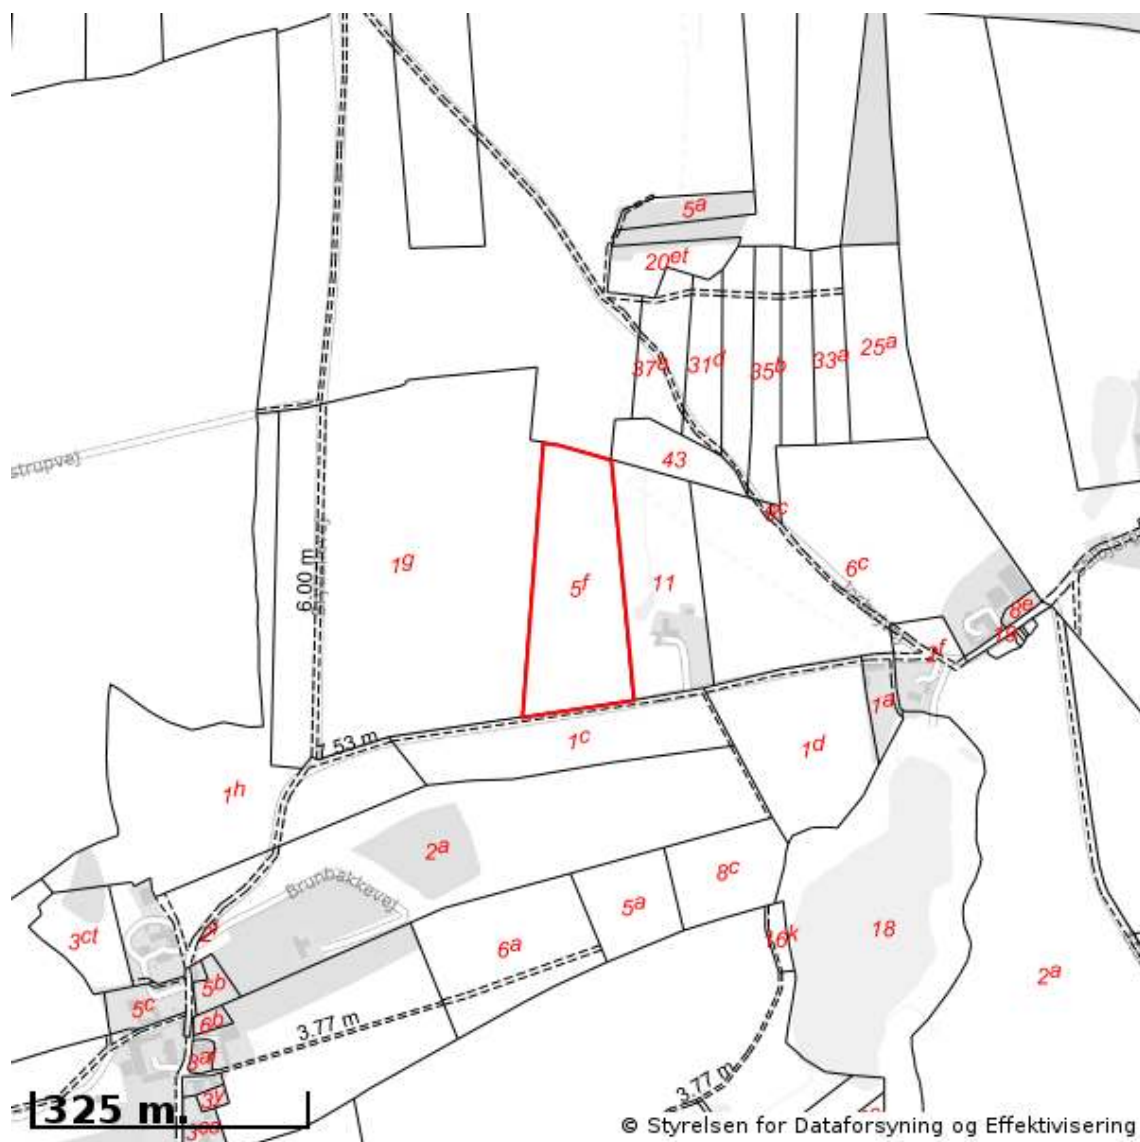

EJENDOMS DATA RAPPORT

Oversigt over råstofområder

Berørende matr. 5f Blåvær By, Tved
Oplysninger om råstofområder er indhentet d. 27-04-2026.

Signaturforklaring:

- Matriklens placering
- Råstofgraveområde
- Råstofinteresseområde
- Areal med anmeldte rettigheder

OBS! Oplysninger om råstofområder indhentes fra Danmarks Arealinformation og vedligeholdes af regionerne. Kontakt regionen hvis du mener at der er fejl i råstofområderne.