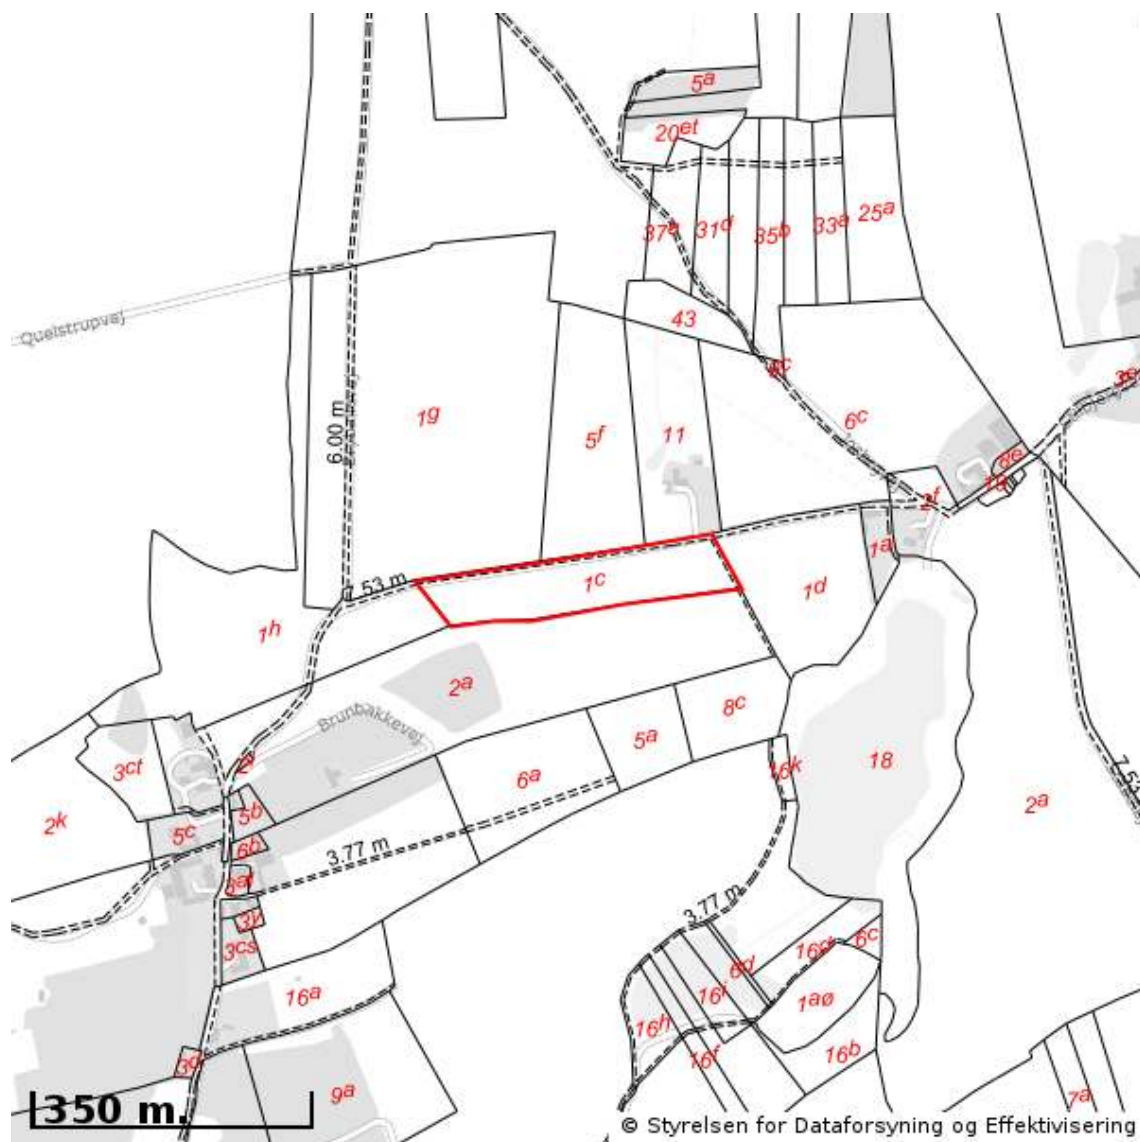

EJENDOMS DATA RAPPORT

Oversigt over råstofområder

Berørende matr. 1c Blåvær By, Tved
Oplysninger om råstofområder er indhentet d. 27-04-2026.

Signaturforklaring:

-  Matriklens placering
-  Råstofgraveområde
-  Råstofinteresseområde
-  Areal med anmeldte rettigheder

Berørende matr. 2a Blåkær By, Tved
Oplysninger om råstofområder er indhentet d. 27-04-2026.

Signaturforklaring:

-  Matriklens placering
-  Råstofgraveområde
-  Råstofinteresseområde
-  Areal med anmeldte rettigheder