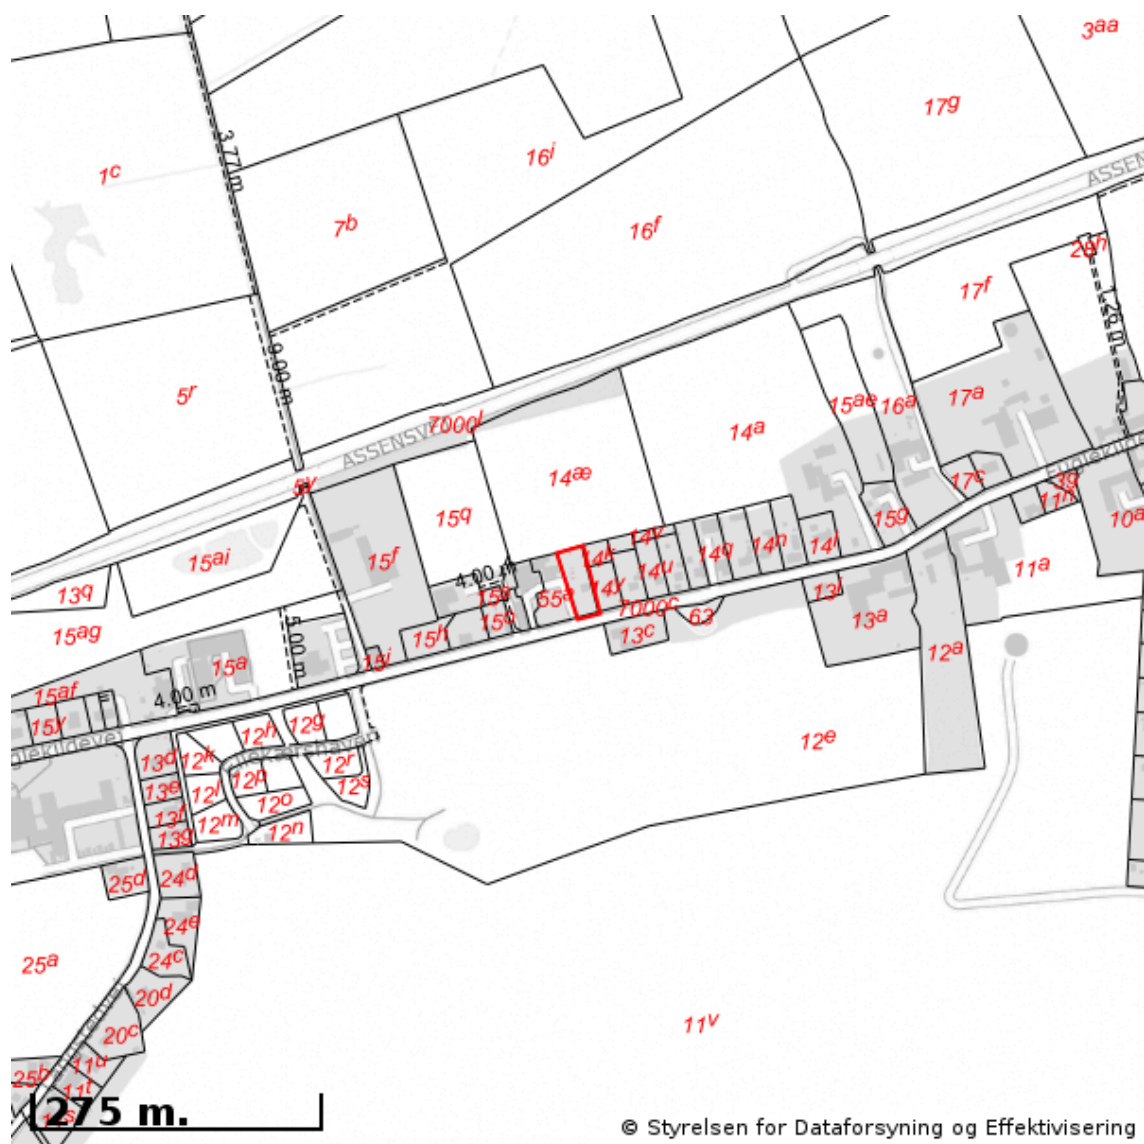

EJENDOMS DATA RAPPORT

Øversigt over råstofområder

Berørende matr. 14p Veringe By, Veringe
Oplysninger om råstofområder er indhentet d. 01-05-2026.

© Styrelsen for Dataforsyning og Effektivisering

Signaturforklaring:

-  Matriklens placering
-  Råstofgraveområde
-  Råstofinteresseområde
-  Areal med anmeldte rettigheder

OBS! Oplysninger om råstofområder indhentes fra Danmarks Arealinformation og vedligeholdes af regionerne. Kontakt regionen hvis du mener at der er fejl i råstofområderne.