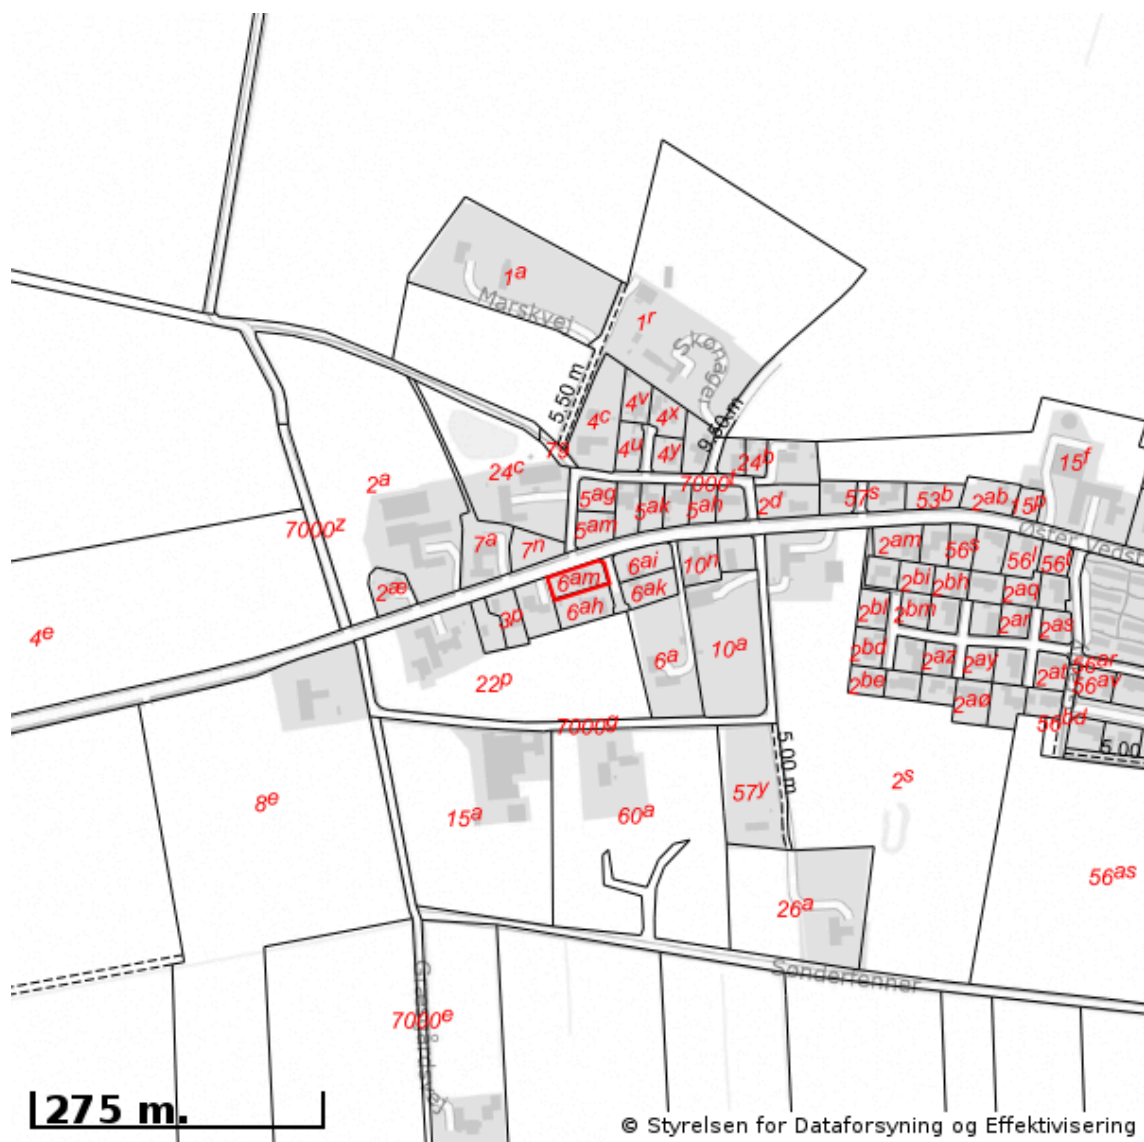

EJENDOMS DATA RAPPORT

Oversigt over råstofområder

Berørende matr. 6am Ø. Vedsted By, Ribe

Oplysninger om råstofområder er indhentet d. 30-04-2026.

Signaturforklaring:

-  Matriklens placering
-  Råstofgraveområde
-  Råstofinteresseområde
-  Areal med anmeldte rettigheder

OBS! Oplysninger om råstofområder indhentes fra Danmarks Arealinformation og vedligeholdes af regionerne. Kontakt regionen hvis du mener at der er fejl i råstofområderne.