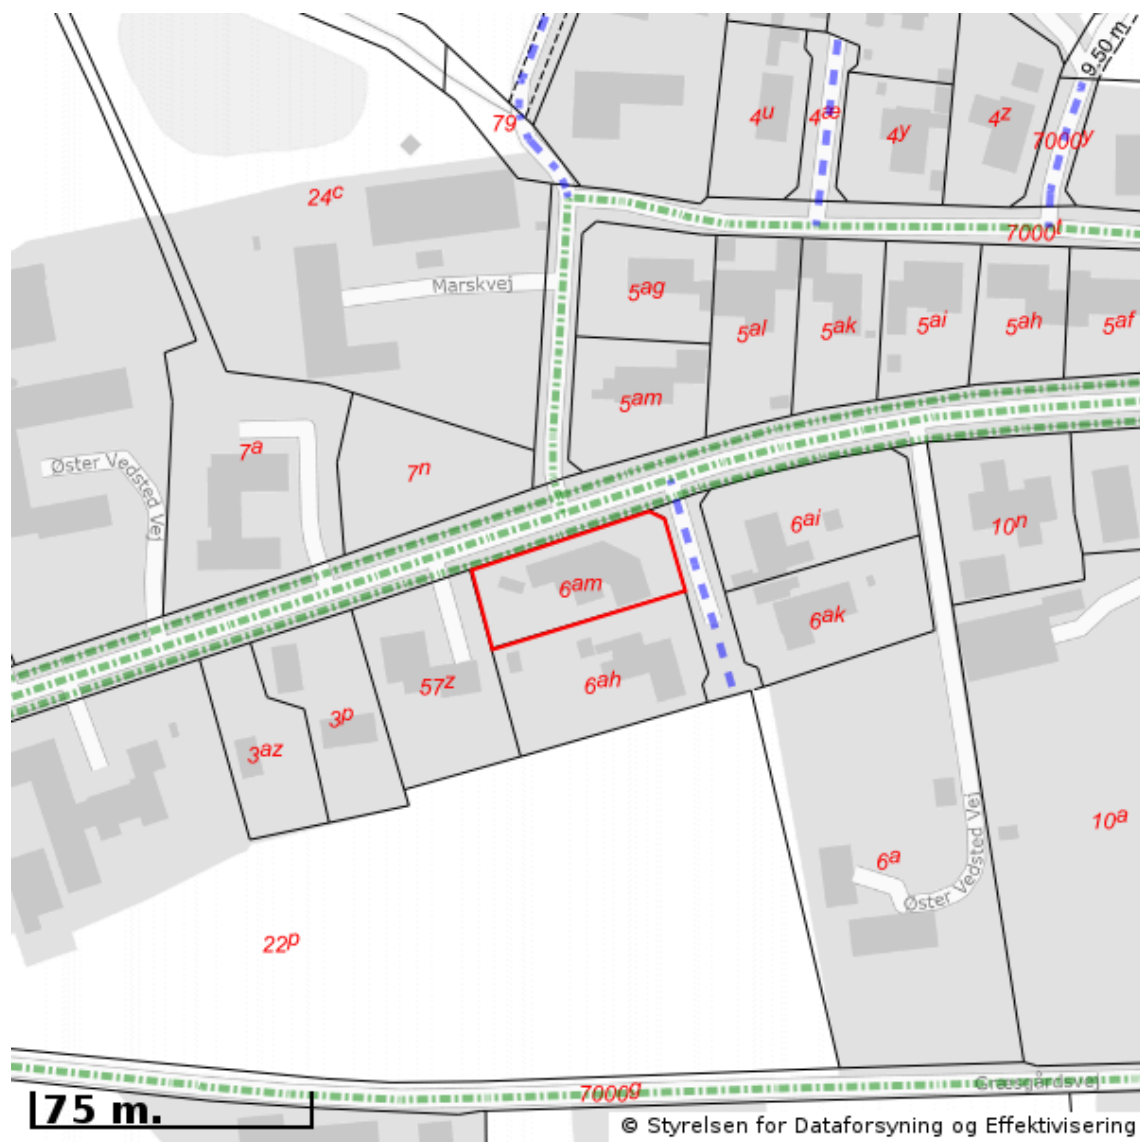

## Oversigt over vejforsyning

Berørende matr. 6am Ø. Vedsted By, Ribe  
Oplysninger om vejforsyning er indhentet d. 30-04-2026.

Signaturforklaring:

- Offentlig
- Privat fælles
- Øvrige (privat/almen/udlagt privat fælles)
- Planlagt nedklassificering
- Matriklens placering