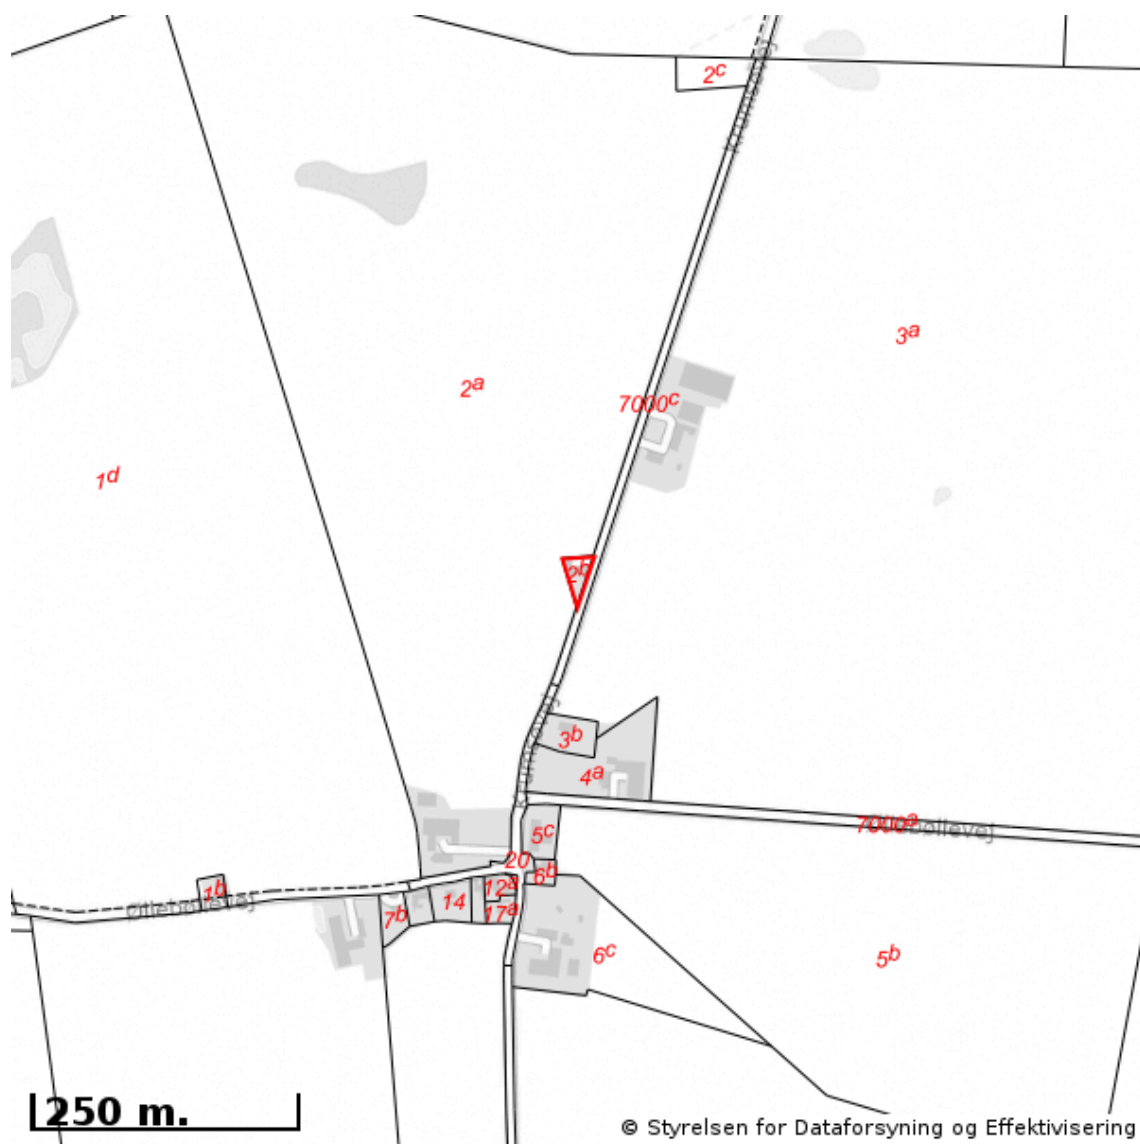

## Oversigt over råstofområder

Berørende matr. 2b Øllebølle By, V. Ulslev

Oplysninger om råstofområder er indhentet d. 30-04-2026.

Signaturforklaring:

-  Matriklens placering
-  Råstofgraveområde
-  Råstofinteresseområde
-  Areal med anmeldte rettigheder

OBS! Oplysninger om råstofområder indhentes fra Danmarks Arealinformation og vedligeholdes af regionerne. Kontakt regionen hvis du mener at der er fejl i råstofområderne.