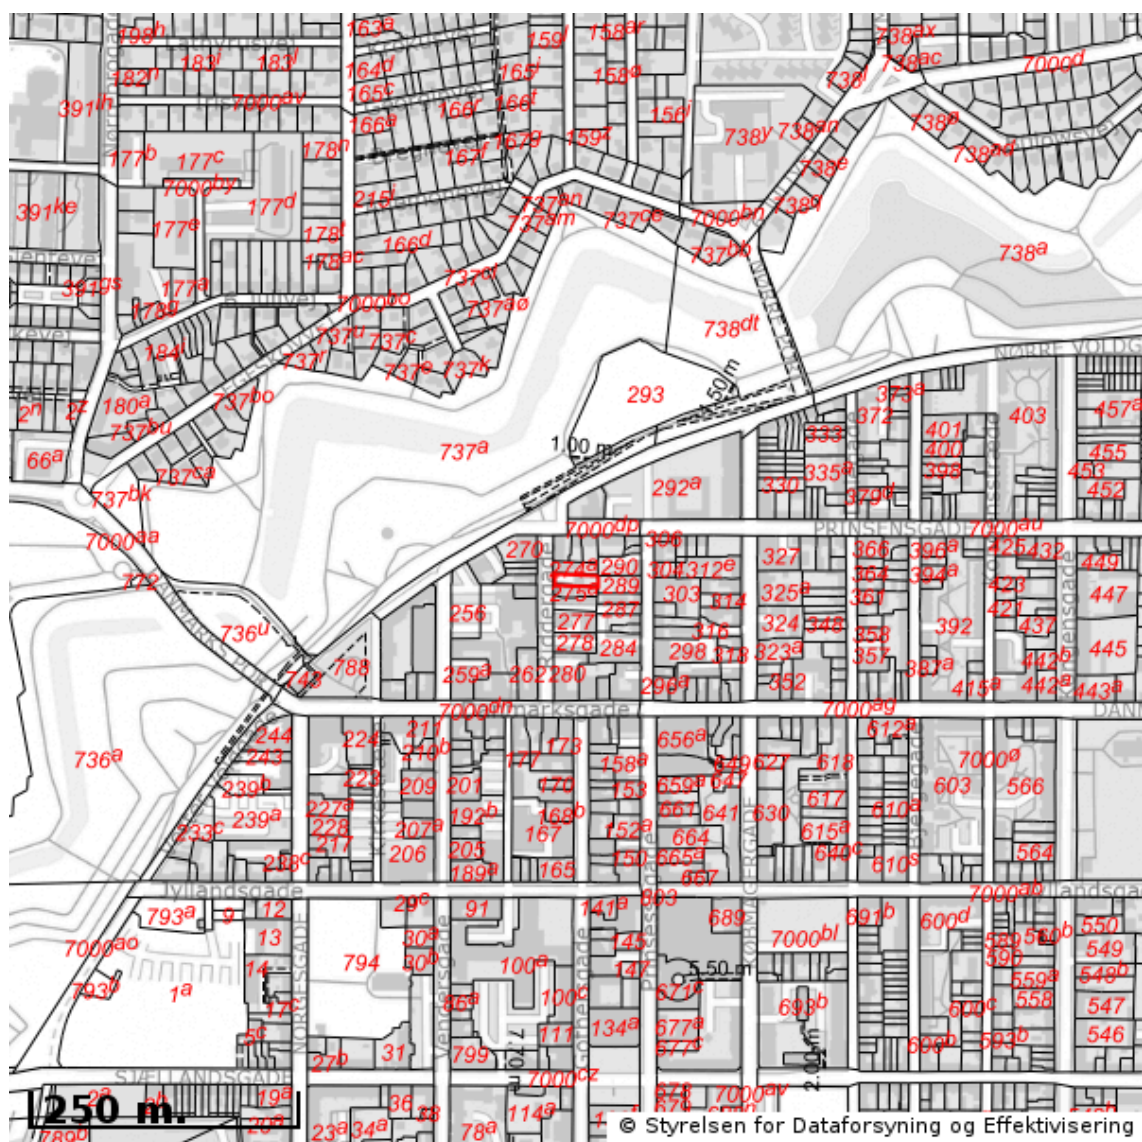

EJENDOMS DATA RAPPORT

Oversigt over råstofområder

Berørende matr. 274b Fredericia Bygrunde

Oplysninger om råstofområder er indhentet d. 01-05-2026.

Signaturforklaring:

-  Matriklens placering
-  Råstofgraveområde
-  Råstofinteresseområde
-  Areal med anmeldte rettigheder

OBS! Oplysninger om råstofområder indhentes fra Danmarks Arealinformation og vedligeholdes af regionerne. Kontakt regionen hvis du mener at der er fejl i råstofområderne.