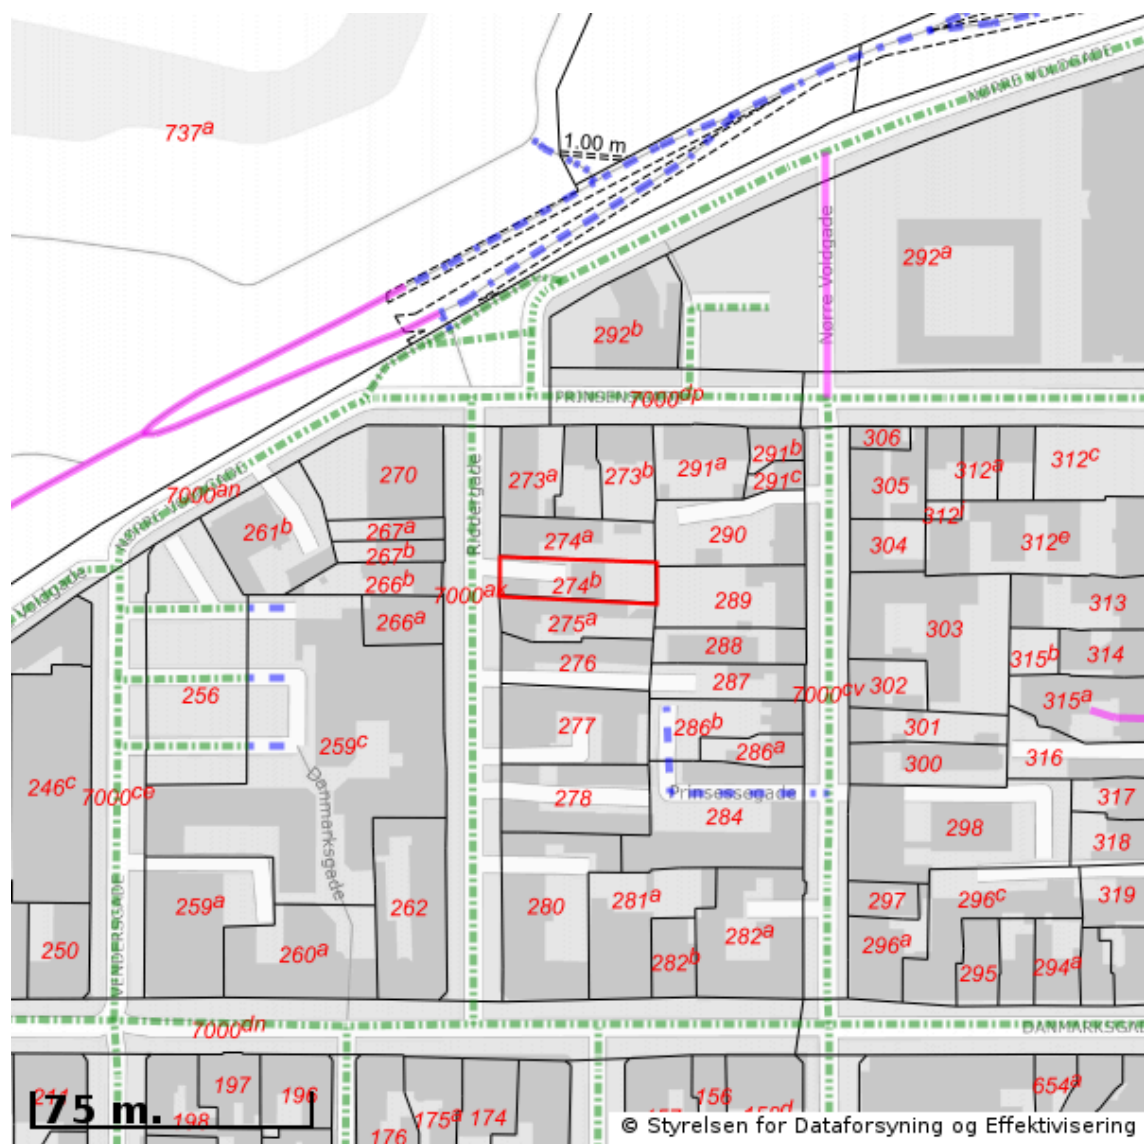

EJENDOMS DATA RAPPORT

Øversigt over vejforsyning

Berørende matr. 274b Fredericia Bygrunde
Oplysninger om vejforsyning er indhentet d. 01-05-2026.

Signaturforklaring:

- Offentlig
- - - Privat fælles
- Øvrige (privat/almen/udlagt privat fælles)
- Planlagt nedklassificering
- Matriklens placering

Kortet viser med farvemarkering de veje og stier, som vejmyndigheden har registreret som værende hhv. offentlige, private fælles eller private/almene/udlagte private fælles. Status for veje/stier uden farvemarkering er ikke oplyst. Kontakt kommunen for oplysning om disse.