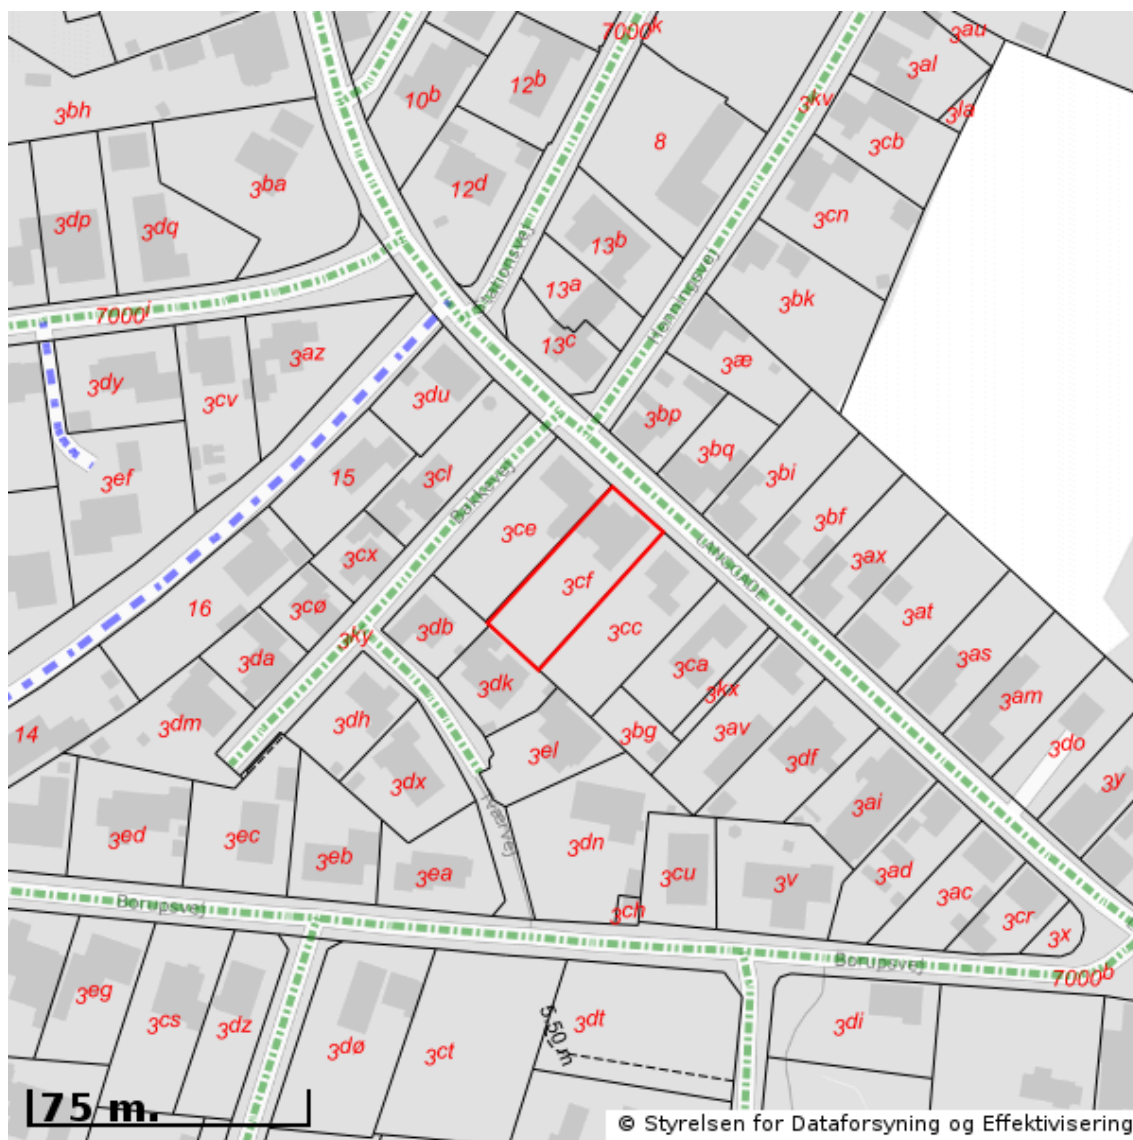

EJENDOMS DATA RAPPORT

Øversigt over vejforsyning

Berørende matr. 3cf Sdr. Lund, Vinding
Oplysninger om vejforsyning er indhentet d. 22-05-2026.

Signaturforklaring:

- Offentlig
- Privat fælles
- Øvrige (privat/almen/udlagt privat fælles)
- Planlagt nedklassificering
- Matriklens placering

Kortet viser med farvemarkering de veje og stier, som vejmyndigheden har registreret som værende hhv. offentlige, private fælles eller private/almene/udlagte private fælles. Status for veje/stier uden farvemarkering er ikke oplyst. Kontakt kommunen for oplysning om disse.