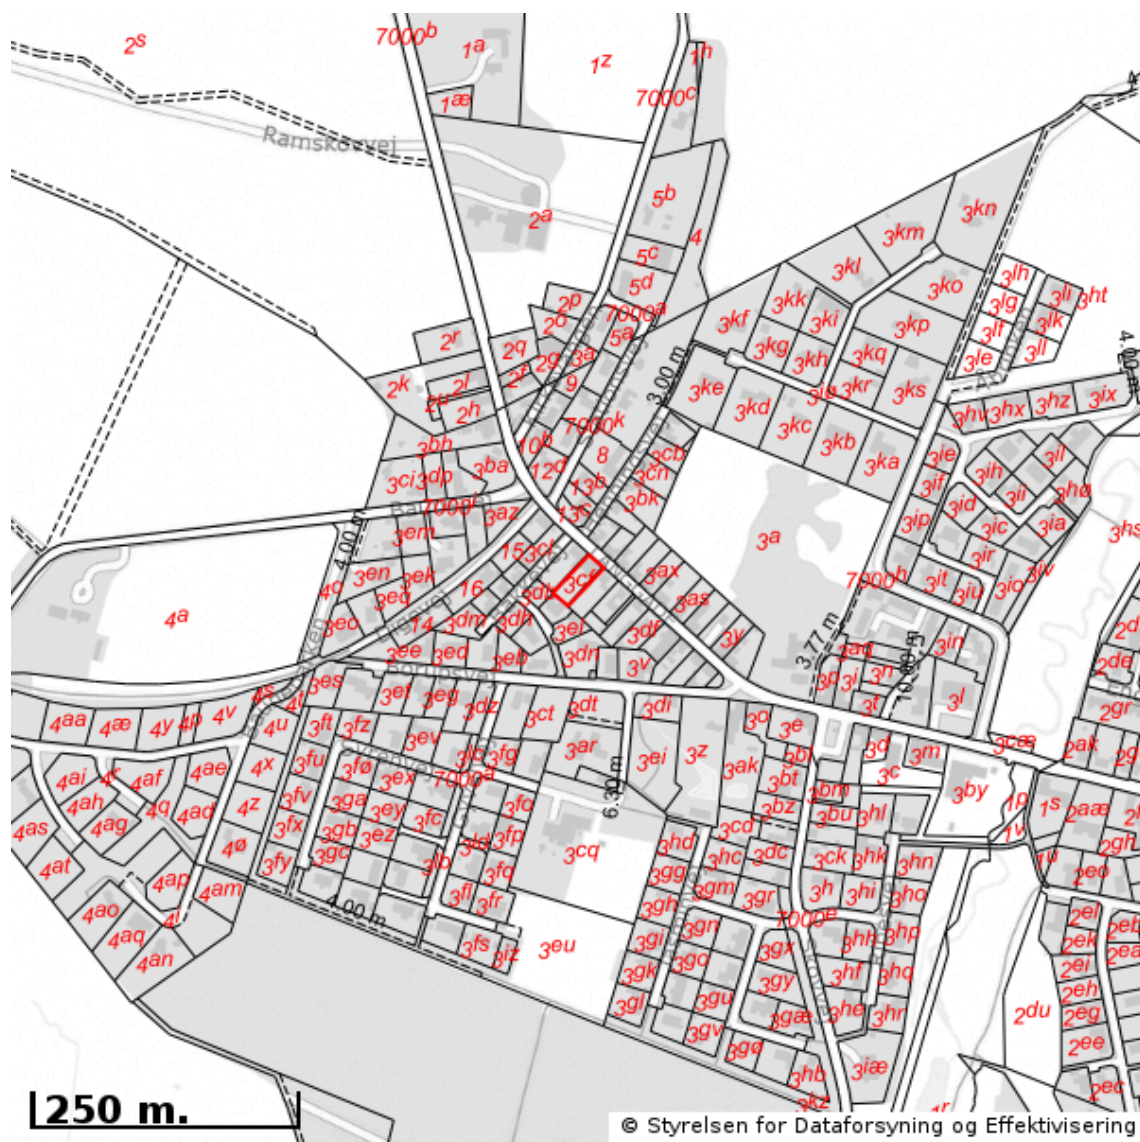

EJENDOMS DATA RAPPORT

Oversigt over råstofområder

Berørende matr. 3cf Sdr. Lund, Vinding

Oplysninger om råstofområder er indhentet d. 22-05-2026.

© Styrelsen for Dataforsyning og Effektivisering

Signaturforklaring:

-  Matriklens placering
-  Råstofgraveområde
-  Råstofinteresseområde
-  Areal med anmeldte rettigheder

OBS! Oplysninger om råstofområder indhentes fra Danmarks Arealinformation og vedligeholdes af regionerne. Kontakt regionen hvis du mener at der er fejl i råstofområderne.