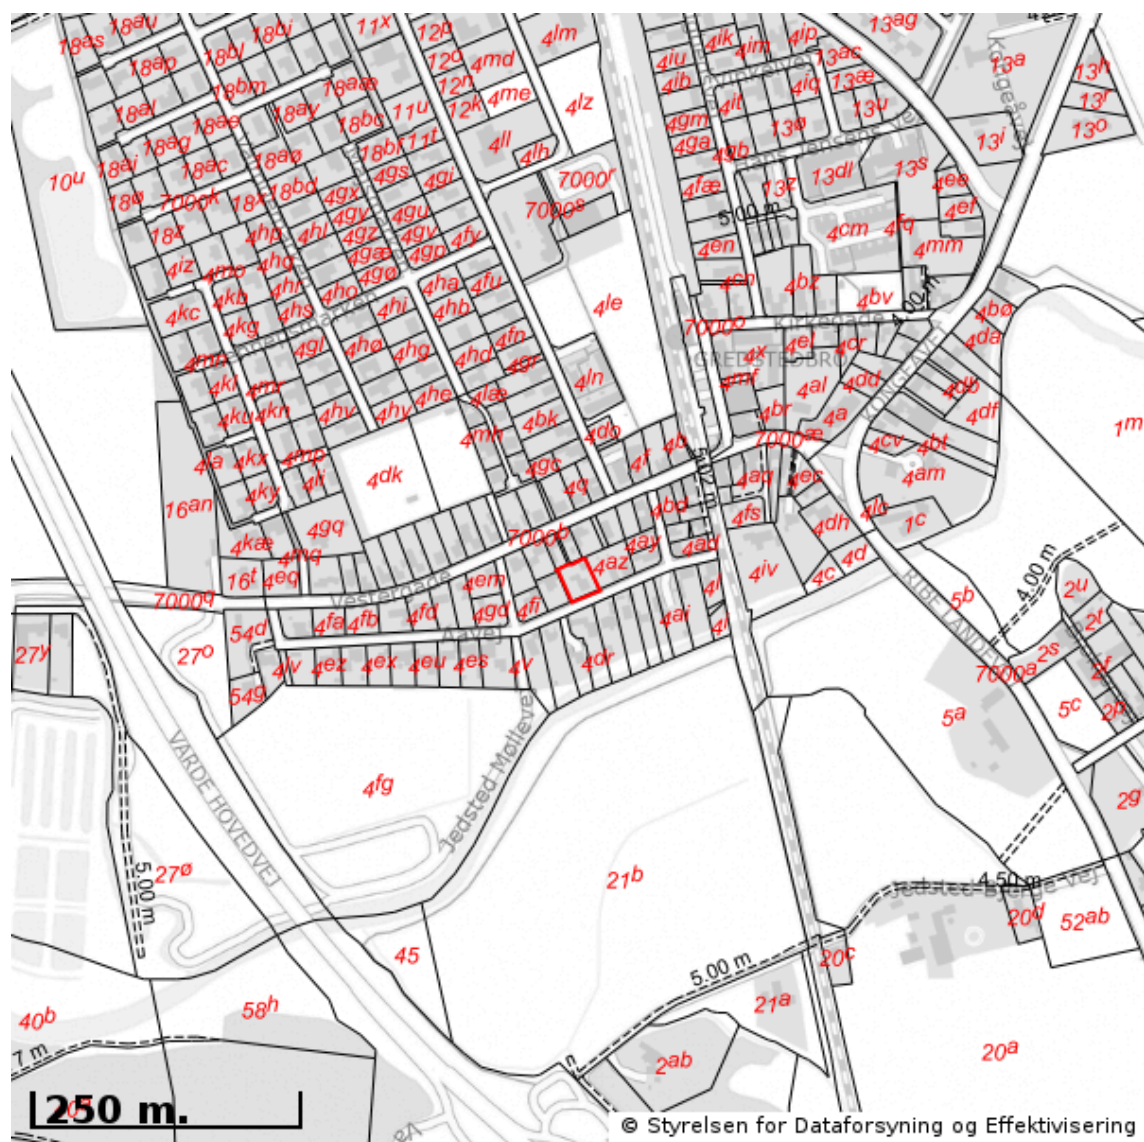

EJENDOMS DATA RAPPORT

Øversigt over råstofområder

Berørende matr. 4av Gredsted By, Jernved

Oplysninger om råstofområder er indhentet d. 04-06-2026.

Signaturforklaring:

-  Matriklens placering
-  Råstofgraveområde
-  Råstofinteresseområde
-  Areal med anmeldte rettigheder

OBS! Oplysninger om råstofområder indhentes fra Danmarks Arealinformation og vedligeholdes af regionerne. Kontakt regionen hvis du mener at der er fejl i råstofområderne.