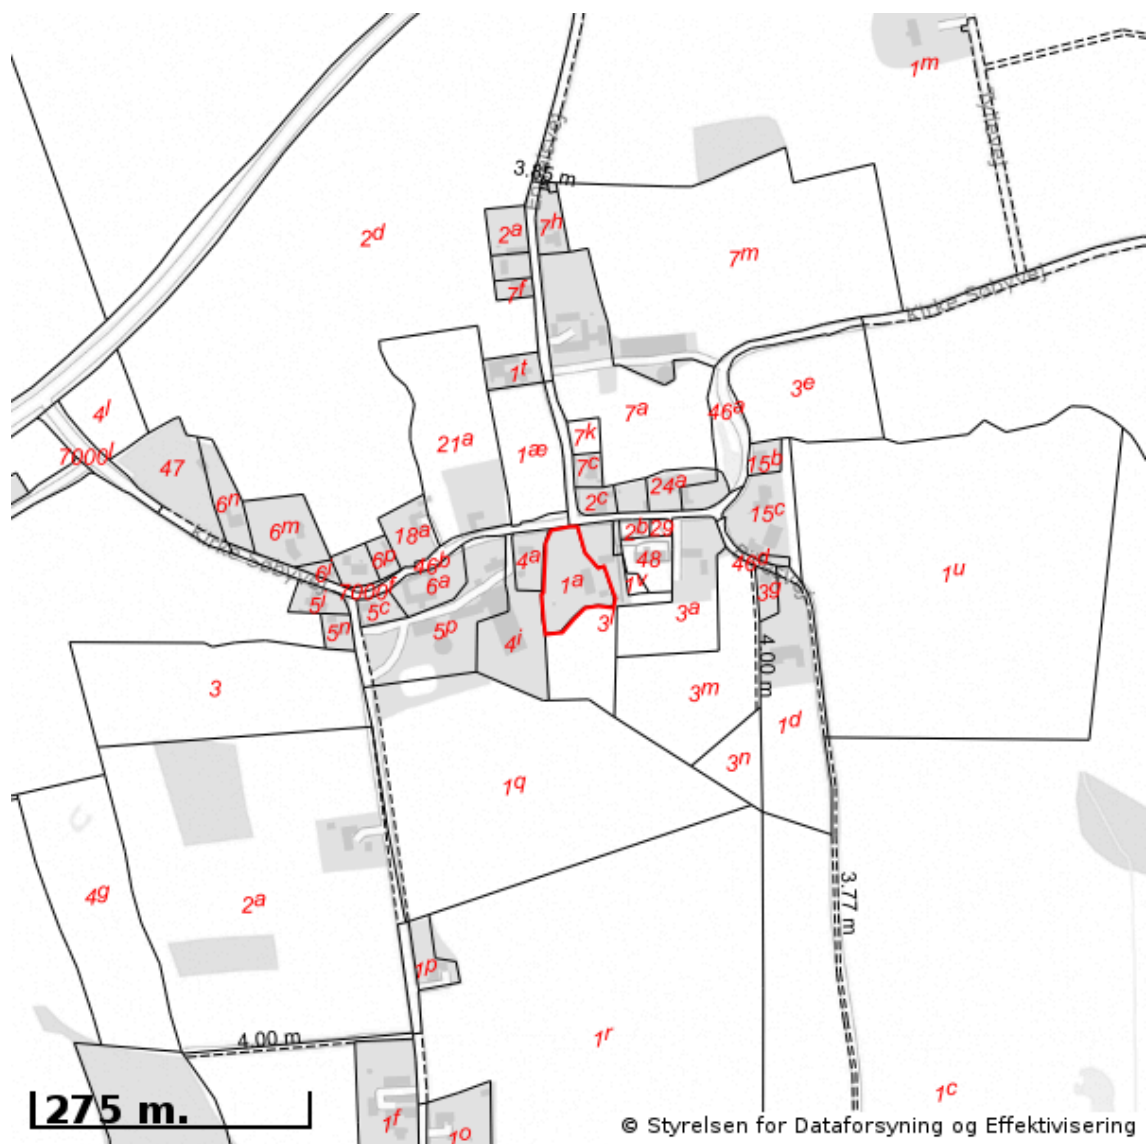

EJENDOMS DATA RAPPORT

Oversigt over råstofområder

Berørende matr. 1a Kirke Søby By, Søby

Oplysninger om råstofområder er indhentet d. 10-06-2026.

Signaturforklaring:

-  Matriklens placering
-  Råstofgraveområde
-  Råstofinteresseområde
-  Areal med anmeldte rettigheder

OBS! Oplysninger om råstofområder indhentes fra Danmarks Arealinformation og vedligeholdes af regionerne. Kontakt regionen hvis du mener at der er fejl i råstofområderne.