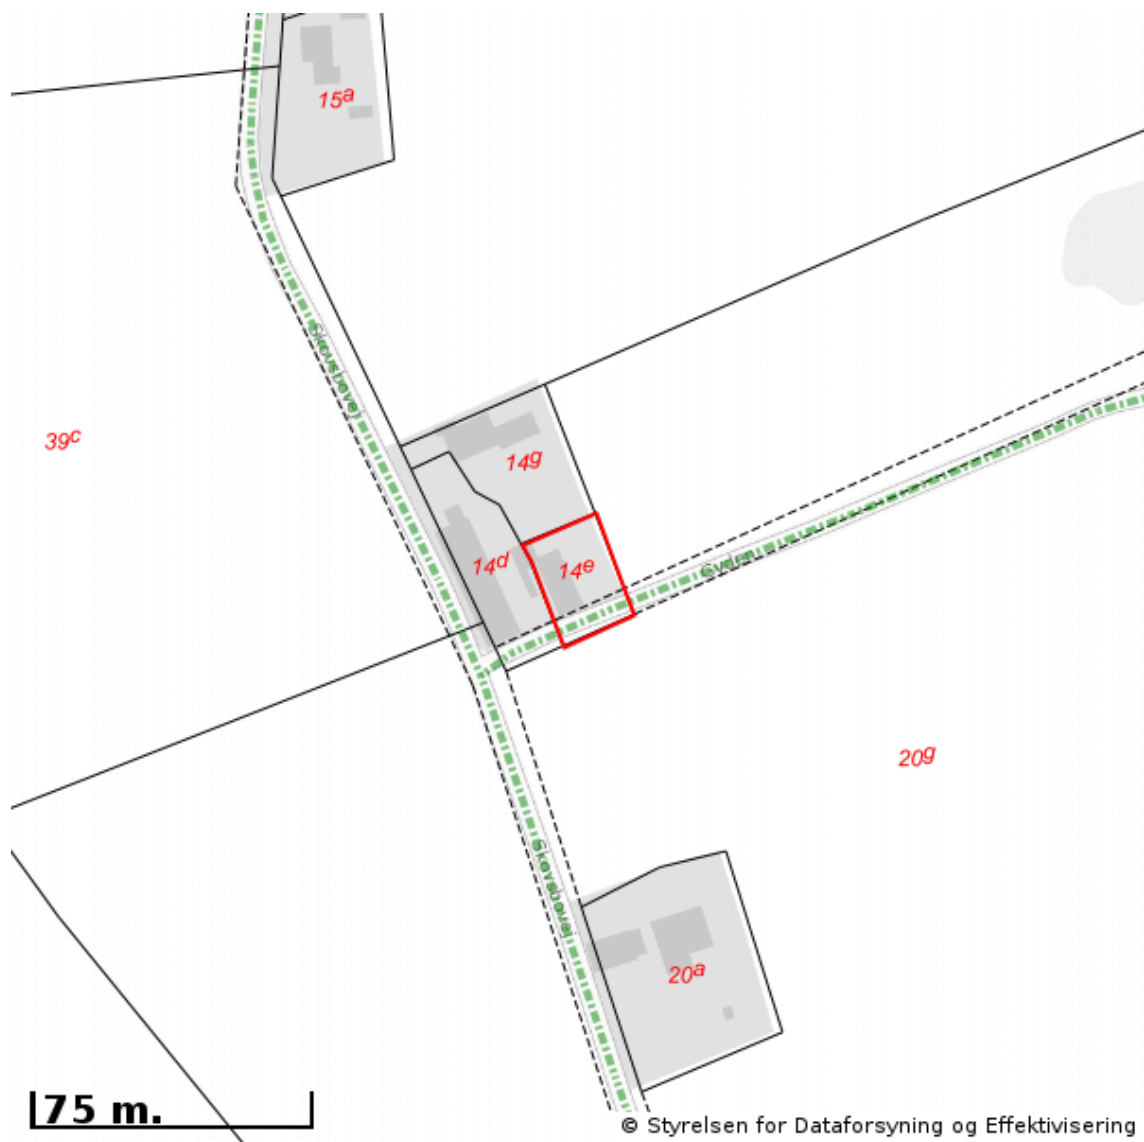

EJENDOMS DATA RAPPORT

Oversigt over vejforsyning

Berørende matr. 14e Sdr. Longelse By, Longelse
Oplysninger om vejforsyning er indhentet d. 10-06-2026.

Signaturforklaring:

- Offentlig
- - - Privat fælles
- Øvrige (privat/almen/udlagt privat fælles)
- Planlagt nedklassificering
- ▭ Matriklens placering

Kortet viser med farvemarkering de veje og stier, som vejmyndigheden har registreret som værende hhv. offentlige, private fælles eller private/almene/udlagte private fælles. Status for veje/stier uden farvemarkering er ikke oplyst. Kontakt kommunen for oplysning om disse.