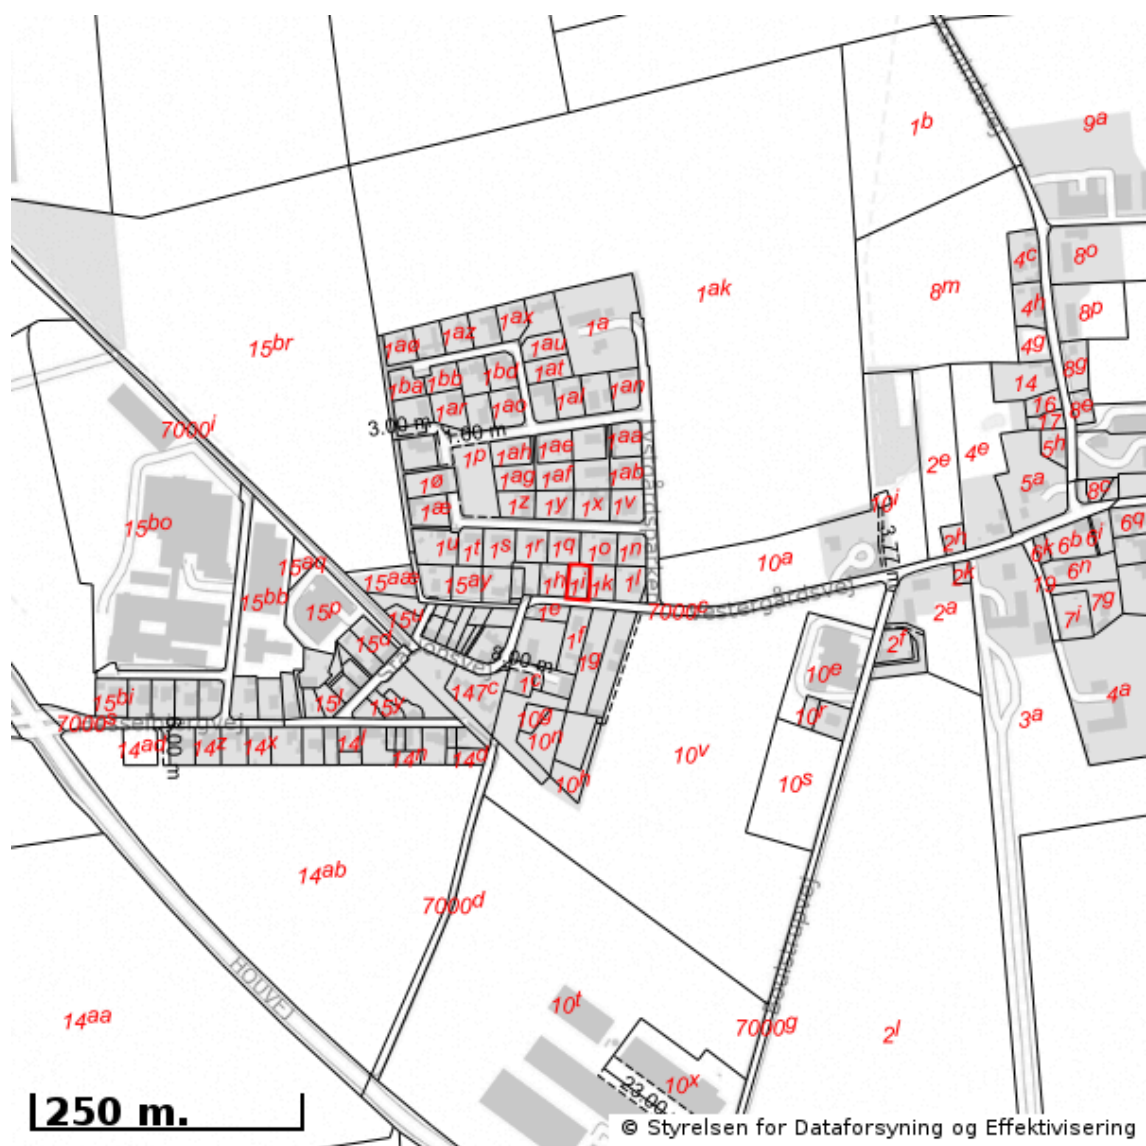

## Oversigt over råstofområder

Berørende matr. 1i Bovlstrup By, Bjerager  
Oplysninger om råstofområder er indhentet d. 24-06-2026.

Signaturforklaring:

- Matriklens placering
- Råstofgraveområde
- Råstofinteresseområde
- Areal med anmeldte rettigheder

OBS! Oplysninger om råstofområder indhentes fra Danmarks Arealinformation og vedligeholdes af regionerne. Kontakt regionen hvis du mener at der er fejl i råstofområderne.